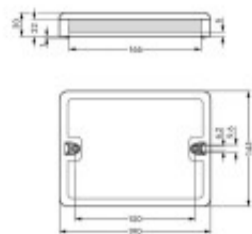

## Caja de distribucion 220V NtL 1in-6out WINSTA-MIDI - WG5150

---

---

CÓDIGO: WG5150

---

MARCA: Wago

---

DESCRIPCIÓN: Caja de distribución, corriente alterna 220V. 1 entrada, 6 salidas a cargas y una salida para continuación de bus. Codificación A en blanco y negro. Línea WINSTA MIDI. Dimensiones: 30x190x145mm.

---

CARACTERÍSTICAS:

Las imágenes son meramente ilustrativas y pueden, en algunos casos, no coincidir exactamente con el producto final.  
Las descripciones y detalles de los artículos ofrecidos, son meramente informativos y pueden no coincidir en un todo con el producto final