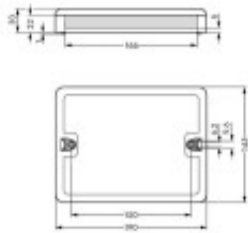

Caja de distribución 220V NtL 1in-6out WINSTA-MIDI - WG5150

CÓDIGO: WG5150

MARCA: Wago

DESCRIPCIÓN: Caja de distribución, corriente alterna 220V. 1 entrada, 6 salidas a cargas y una salida para continuación de bus. Codificación A en blanco y negro. Línea WINSTA MIDI. Dimensiones: 30x190x145mm.

CARACTERÍSTICAS:

Las imágenes son meramente ilustrativas y pueden, en algunos casos, no coincidir exactamente con el producto final.
Las descripciones y detalles de los artículos ofrecidos, son meramente informativos y pueden no coincidir en un todo con el producto final
