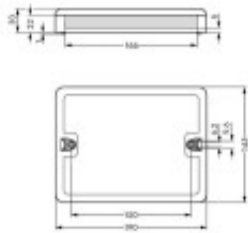

## Caja de distribucion 220V NtL 1in-6out WINSTA-MIDI - WG5150

---

---

CÓDIGO: WG5150

---

MARCA: Wago

---

DESCRIPCIÓN: Caja de distribución, corriente alterna 220V. 1 entrada, 6 salidas a cargas y una salida para continuación de bus. Codificación A en blanco y negro. Línea WINSTA MIDI. Dimensiones: 30x190x145mm.

---

CARACTERÍSTICAS:

Las imágenes son meramente ilustrativas y pueden, en algunos casos, no coincidir exactamente con el producto final.  
Las descripciones y detalles de los artículos ofrecidos, son meramente informativos y pueden no coincidir en un todo con el producto final