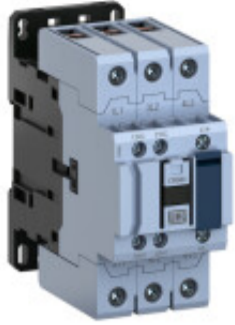

Contactor tripolar 80A 24V CWB80-11-30D02 - WE1118X

CÓDIGO: WE1118X

MARCA: Weg

DESCRIPCIÓN: Contactor tripolar 80A 24V 50/60HZ CWB80-11-30D02. Nuevo modelo fabricado acorde a normas internacionales IEC 60947 y UL508. La línea de contactores CWB está apta para atender una gran variedad de aplicaciones industriales y permite un mejor aprovechamiento del espacio interno de tableros eléctricos