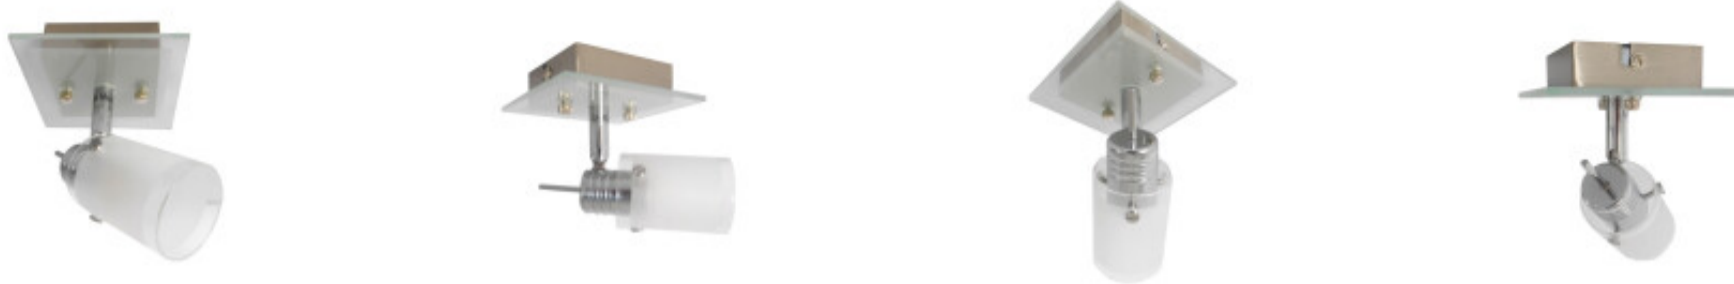

Spot con base cuadrada para lampara Bi-Pin/40W - WA0540

CÓDIGO: WA0540

MARCA: Generica

DESCRIPCIÓN: Luminaria tipo spot de adosar a pared, modelo DICH. Base cuadrada en acero pulido con tapa decorativa de vidrio semi esmerilado, conexionada con un cabezal móvil con difusor tipo tulipa cilíndrica en vidrio esmerilado, para una lámpara Bi-Pin en pase G9 de 40W máximo, no incluida.

CARACTERÍSTICAS:

- Color** - Niquel
- Tipo de luminaria** - Decorativo/Residencial
- Material** - Metal, Vidrio
- Montaje** - Adosar
- Potencia** - 21 - 40
- Ubicación** - Interior
- Pase** - G9

Las imágenes son meramente ilustrativas y pueden, en algunos casos, no coincidir exactamente con el producto final.
Las descripciones y detalles de los artículos ofrecidos, son meramente informativos y pueden no coincidir en un todo con el producto final
