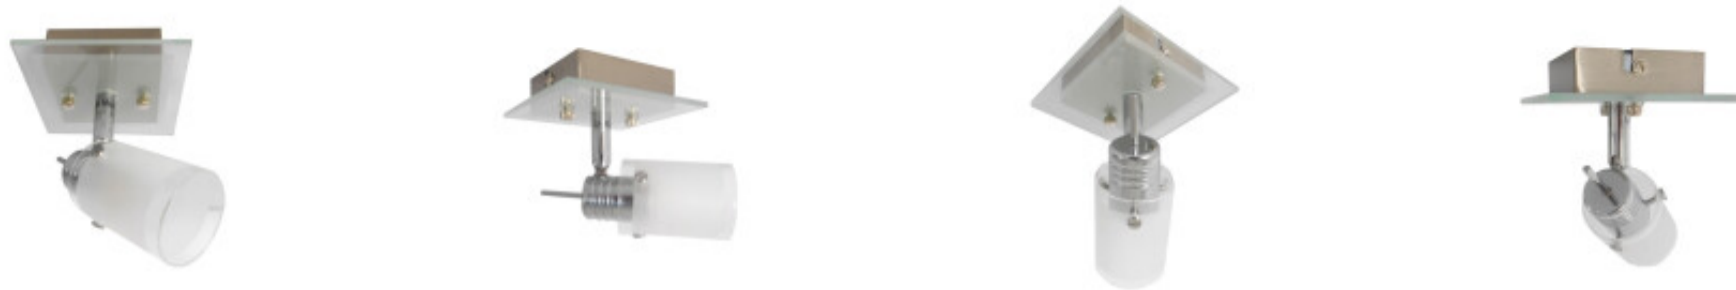

## Spot con base cuadrada para lampara Bi-Pin/40W - WA0540

---

---

CÓDIGO: WA0540

---

MARCA: Generica

---

**DESCRIPCIÓN:** Luminaria tipo spot de adosar a pared, modelo DICH. Base cuadrada en acero pulido con tapa decorativa de vidrio semi esmerilado, conexionada con un cabezal móvil con difusor tipo tulipa cilíndrica en vidrio esmerilado, para una lámpara Bi-Pin en pase G9 de 40W máximo, no incluida.

---

**CARACTERÍSTICAS:**

- Color** - Niquel
- Tipo de luminaria** - Decorativo/Residencial
- Material** - Metal, Vidrio
- Montaje** - Adosar
- Potencia** - 21 - 40
- Ubicación** - Interior
- Pase** - G9