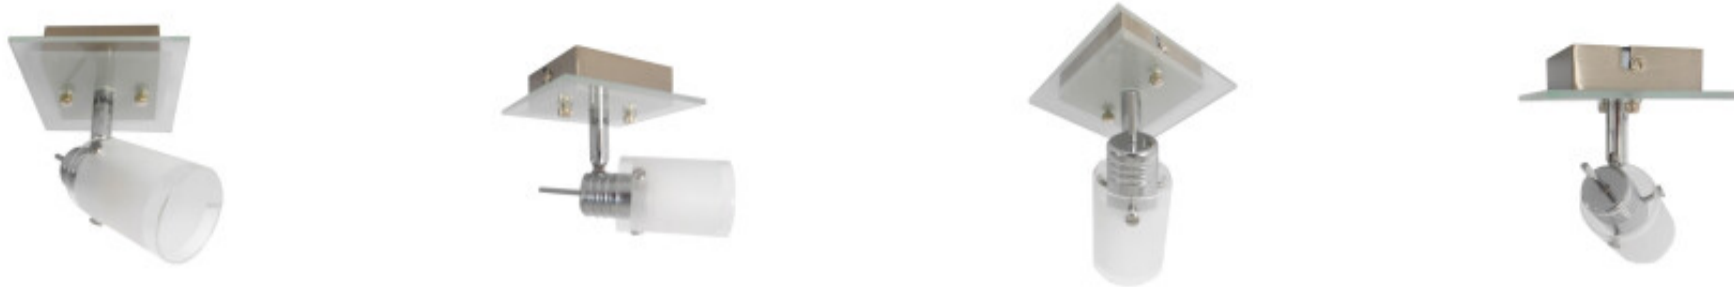

Spot con base cuadrada para lampara Bi-Pin/40W - WA0540

CÓDIGO: WA0540

MARCA: Generica

DESCRIPCIÓN: Luminaria tipo spot de adosar a pared, modelo DICH. Base cuadrada en acero pulido con tapa decorativa de vidrio semi esmerilado, conexionada con un cabezal móvil con difusor tipo tulipa cilíndrica en vidrio esmerilado, para una lámpara Bi-Pin en pase G9 de 40W máximo, no incluida.

CARACTERÍSTICAS:

- Color** - Niquel
- Tipo de luminaria** - Decorativo/Residencial
- Material** - Metal, Vidrio
- Montaje** - Adosar
- Potencia** - 21 - 40
- Ubicación** - Interior
- Pase** - G9

Las imágenes son meramente ilustrativas y pueden, en algunos casos, no coincidir exactamente con el producto final.
Las descripciones y detalles de los artículos ofrecidos, son meramente informativos y pueden no coincidir en un todo con el producto final