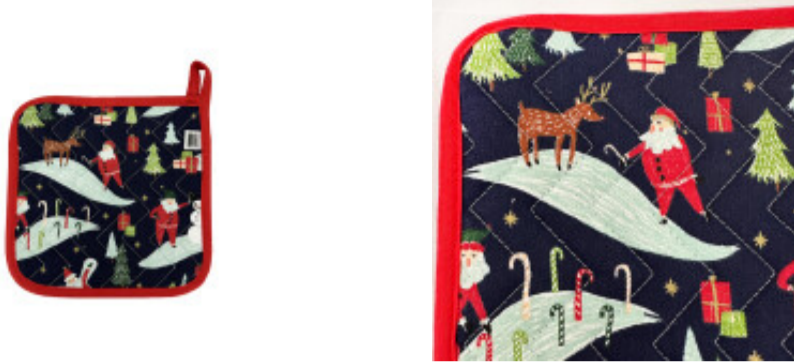

## Agarradera para horno de navidad - TV1710

---

---

CÓDIGO: TV1710

---

MARCA: Generica

---

DESCRIPCIÓN: Agarradera navideña, modelo "Must be Santa". Fabricada en poliéster capitoneado, con interior de algodón. De color azul y rojo con estampado de Papa Noel y copos de nieve. Incluyen una pequeña asa para colgar. Medidas: 20x19,5cm.