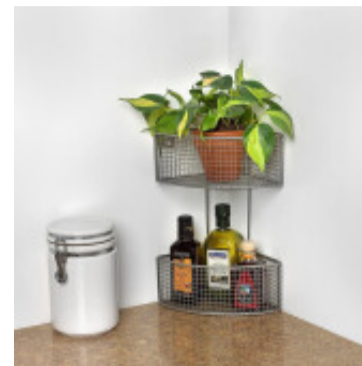

Esquinero doble tipo cesta de rejilla - TV0750

CÓDIGO: TV0750

MARCA: Generica

DESCRIPCIÓN: Ideal para ordenar su hogar en un instante, con su cantidad infinita de opciones de almacenamiento. Organice su cocina, baño, armario de despensa o la oficina. Esta canasta inteligente despeja los gabinetes superiores cuando se coloca sobre encimeras y también se puede fijar en la pared. Fabricado en acero resistente. Dimensiones: Altura 14" (355.6mm) x Ancho 10.25" (260.35mm) x Profundidad 7.5" (190.5mm)

CARACTERÍSTICAS: **Material** - Metal

Las imágenes son meramente ilustrativas y pueden, en algunos casos, no coincidir exactamente con el producto final.
Las descripciones y detalles de los artículos ofrecidos, son meramente informativos y pueden no coincidir en un todo con el producto final