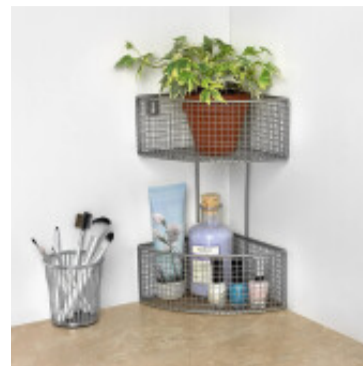

## Esquinero doble tipo cesta de rejilla - TV0750

CÓDIGO: TV0750

MARCA: Generica

**DESCRIPCIÓN:** Ideal para ordenar su hogar en un instante, con su cantidad infinita de opciones de almacenamiento. Organice su cocina, baño, armario de despensa o la oficina. Esta canasta inteligente despeja los gabinetes superiores cuando se coloca sobre encimeras y también se puede fijar en la pared. Fabricado en acero resistente. Dimensiones: Altura 14" (355.6mm) x Ancho 10.25" (260.35mm) x Profundidad 7.5" (190.5mm)

**CARACTERÍSTICAS:** **Material** - Metal

Las imágenes son meramente ilustrativas y pueden, en algunos casos, no coincidir exactamente con el producto final.  
Las descripciones y detalles de los artículos ofrecidos, son meramente informativos y pueden no coincidir en un todo con el producto final