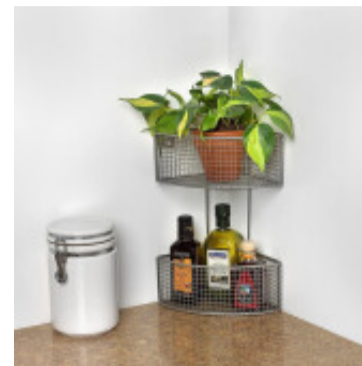

## Esquinero doble tipo cesta de rejilla - TV0750

CÓDIGO: TV0750

MARCA: Generica

**DESCRIPCIÓN:** Ideal para ordenar su hogar en un instante, con su cantidad infinita de opciones de almacenamiento. Organice su cocina, baño, armario de despensa o la oficina. Esta canasta inteligente despeja los gabinetes superiores cuando se coloca sobre encimeras y también se puede fijar en la pared. Fabricado en acero resistente. Dimensiones: Altura 14" (355.6mm) x Ancho 10.25" (260.35mm) x Profundidad 7.5" (190.5mm)

**CARACTERÍSTICAS:** **Material** - Metal

Las imágenes son meramente ilustrativas y pueden, en algunos casos, no coincidir exactamente con el producto final.  
Las descripciones y detalles de los artículos ofrecidos, son meramente informativos y pueden no coincidir en un todo con el producto final