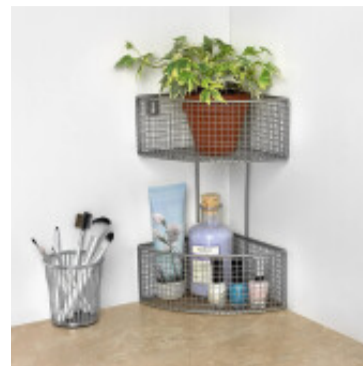

Esquinero doble tipo cesta de rejilla - TV0750

CÓDIGO: TV0750

MARCA: Generica

DESCRIPCIÓN: Ideal para ordenar su hogar en un instante, con su cantidad infinita de opciones de almacenamiento. Organice su cocina, baño, armario de despensa o la oficina. Esta canasta inteligente despeja los gabinetes superiores cuando se coloca sobre encimeras y también se puede fijar en la pared. Fabricado en acero resistente. Dimensiones: Altura 14" (355.6mm) x Ancho 10.25" (260.35mm) x Profundidad 7.5" (190.5mm)

CARACTERÍSTICAS: **Material** - Metal

Las imágenes son meramente ilustrativas y pueden, en algunos casos, no coincidir exactamente con el producto final.
Las descripciones y detalles de los artículos ofrecidos, son meramente informativos y pueden no coincidir en un todo con el producto final