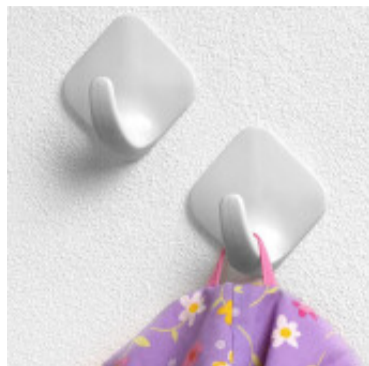

Gancho adhesivo para almacenamiento - TV0691

CÓDIGO: TV0691

MARCA: Generica

DESCRIPCIÓN: Gancho adhesivo con forma de diamante, para colgar llaves, sombreros u otros objetos pequeños. Fabricado en plástico, con dorso adhesivo y resistente que permite adosarlo a la mayoría de las superficies. Limpiar con paño húmedo y secar con paño o toalla de cocina. Dimensiones 7,50 x 7,50 x 3,80 cm.

CARACTERÍSTICAS: **Material** - Plástico

Las imágenes son meramente ilustrativas y pueden, en algunos casos, no coincidir exactamente con el producto final.
Las descripciones y detalles de los artículos ofrecidos, son meramente informativos y pueden no coincidir en un todo con el producto final