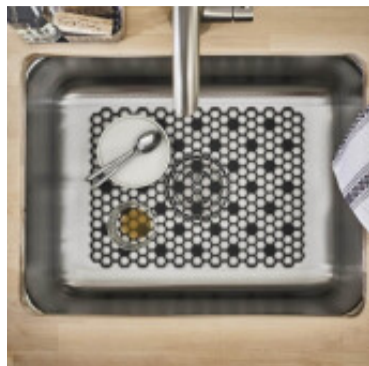

Rejilla plastica protectora "HEXA" para fregaderos - TV0686

CÓDIGO: TV0686

MARCA: Generica

DESCRIPCIÓN: Los hexágonos abiertos y los pequeños soportes antideslizantes (patas), facilitan el flujo de agua de la rejilla hacia el desagüe del fregadero, además permiten que se seque completamente entre lavados. La superficie es antideslizante y de textura suave, por lo que mantiene los platos en su lugar entre enjuagues y absorberá golpes por si la cristalería o la loza se caen. Dimensiones: Largo 16" (406.40mm) x Ancho 11.75" (298.45mm) x Altura 0.5" (12.7mm).

CARACTERÍSTICAS: **Material** - Plástico

Las imágenes son meramente ilustrativas y pueden, en algunos casos, no coincidir exactamente con el producto final.
Las descripciones y detalles de los artículos ofrecidos, son meramente informativos y pueden no coincidir en un todo con el producto final