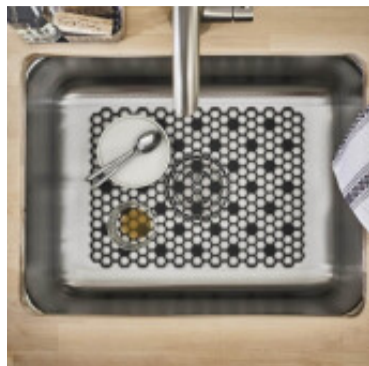

Rejilla plastica protectora "HEXA" para fregaderos - TV0686

CÓDIGO: TV0686

MARCA: Generica

DESCRIPCIÓN: Los hexágonos abiertos y los pequeños soportes antideslizantes (patas), facilitan el flujo de agua de la rejilla hacia el desagüe del fregadero, además permiten que se seque completamente entre lavados. La superficie es antideslizante y de textura suave, por lo que mantiene los platos en su lugar entre enjuagues y absorberá golpes por si la cristalería o la loza se caen. Dimensiones: Largo 16" (406.40mm) x Ancho 11.75" (298.45mm) x Altura 0.5" (12.7mm).

CARACTERÍSTICAS: **Material** - Plástico

Las imágenes son meramente ilustrativas y pueden, en algunos casos, no coincidir exactamente con el producto final.
Las descripciones y detalles de los artículos ofrecidos, son meramente informativos y pueden no coincidir en un todo con el producto final
