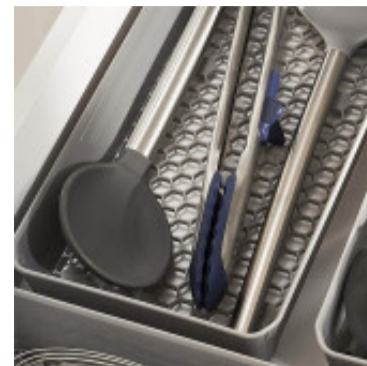

Cubiertera gris HEXA con 6 divisiones - TV0668

CÓDIGO: TV0668

MARCA: Generica

DESCRIPCIÓN: La línea Hexa de Spectrum es moderna y ha sido diseñada para facilitar y mantener la organización de la cocina, limpia, simple y eficiente. Este organizador está fabricado en plástico de alta calidad. Gracias a su fondo con diseño hexagonal, permite que la suciedad se deslice, manteniendo el organizador siempre como nuevo. Se pueden usar solo, en la mesa o en un cajón. Su base de espuma previene que se deslice en el cajón. Dimensiones: Ancho 13.25" (336.55mm) x Largo 16.25" (412.75mm) x Altura 2" (50.8mm)

CARACTERÍSTICAS: **Material** - Plástico

Las imágenes son meramente ilustrativas y pueden, en algunos casos, no coincidir exactamente con el producto final.
Las descripciones y detalles de los artículos ofrecidos, son meramente informativos y pueden no coincidir en un todo con el producto final