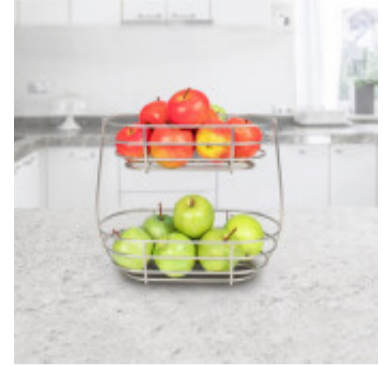

Cesta doble niquelada satinada para frutas - TV0659

CÓDIGO: TV0659

MARCA: Generica

DESCRIPCIÓN: Ideal para organizar las frutas o verduras sobre la mesada. Su diseño abierto permite que el gas de etileno circule, favoreciendo incluso la maduración en la fruta. Dimensiones aprox. largo 12.5" (31.7cm) x ancho 6.5" (16.5cm) x altura 10,25" (26cm).

CARACTERÍSTICAS: **Material** - Metal

Las imágenes son meramente ilustrativas y pueden, en algunos casos, no coincidir exactamente con el producto final.
Las descripciones y detalles de los artículos ofrecidos, son meramente informativos y pueden no coincidir en un todo con el producto final