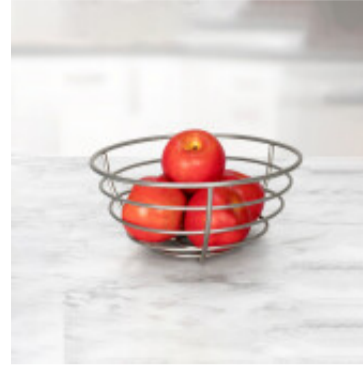

Cesta niquelada satinada para frutas y verduras - TV0658

CÓDIGO: TV0658

MARCA: Generica

DESCRIPCIÓN: Ideal para organizar las frutas o verduras sobre la mesada. Su diseño abierto permite que el gas de etileno circule, favoreciendo incluso la maduración en la fruta. Dimensiones aprox. diámetro 10,75" (27.3cm) x altura 4,75" (12cm).

CARACTERÍSTICAS: **Material** - Metal

Las imágenes son meramente ilustrativas y pueden, en algunos casos, no coincidir exactamente con el producto final.
Las descripciones y detalles de los artículos ofrecidos, son meramente informativos y pueden no coincidir en un todo con el producto final