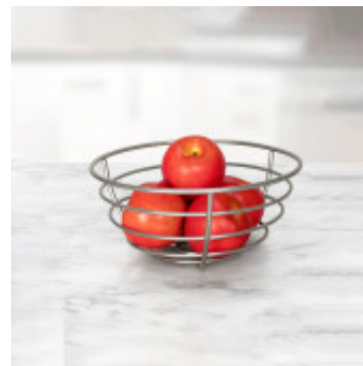

Cesta niquelada satinada para frutas y verduras - TV0658

CÓDIGO: TV0658

MARCA: Generica

DESCRIPCIÓN: Ideal para organizar las frutas o verduras sobre la mesada. Su diseño abierto permite que el gas de etileno circule, favoreciendo incluso la maduración en la fruta. Dimensiones aprox. diámetro 10,75" (27.3cm) x altura 4,75" (12cm).

CARACTERÍSTICAS: **Material** - Metal

Las imágenes son meramente ilustrativas y pueden, en algunos casos, no coincidir exactamente con el producto final.
Las descripciones y detalles de los artículos ofrecidos, son meramente informativos y pueden no coincidir en un todo con el producto final