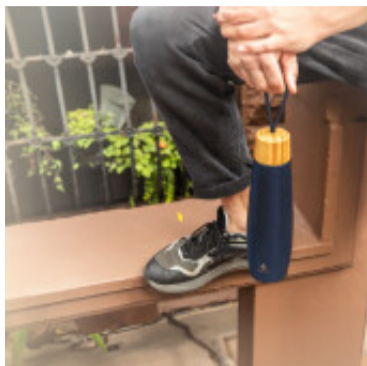

Botella "DORY" con tapa de madera 19 Oz. / 500ml. - TV0583

CÓDIGO: TV0583

MARCA: Generica

DESCRIPCIÓN: Botella térmica "Dory" con doble pared aislante, tapa de madera y una cuerda de silicona para transportarla. Cuerpo en acero inoxidable en una variedad de colores mate. Conserva bebidas frías hasta 18 horas y calientes hasta 8 horas. No apta para microondas o congelador. Tamaño: 19 Oz. Capacidad: 500ml. Nota: especifique color de preferencia al realizar su compra. Stock sujeto a disponibilidad.

CARACTERÍSTICAS: **Material** - Acero inoxidable

Las imágenes son meramente ilustrativas y pueden, en algunos casos, no coincidir exactamente con el producto final.
Las descripciones y detalles de los artículos ofrecidos, son meramente informativos y pueden no coincidir en un todo con el producto final
