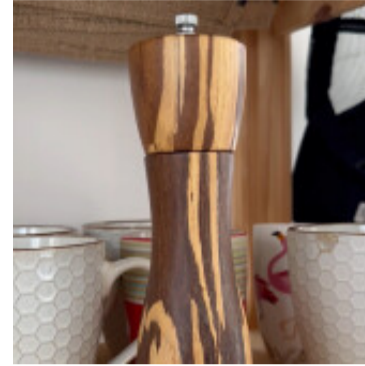

Pimentero con molinillo de bambu, 20cm de alto - TV0404

CÓDIGO: TV0404

MARCA: Generica

DESCRIPCIÓN: Pimentero con molinillo de bambú. Dimensiones: 20cm de altura y ø6cm de diámetro.

CARACTERÍSTICAS: **Material** - Madera