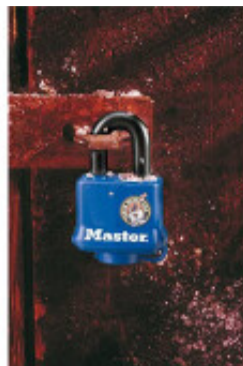

Candado laminado 40mm recubierto para intemperie - TV0395

CÓDIGO: TV0395

MARCA: Generica

DESCRIPCIÓN: Cuerpo de acero laminado 1.9/16" (40mm). Aro de acero 9/32" (7mm) de diámetro. Apertura 1.1/16" (27mm). Cerradura de 4 pines. Todo el cuerpo y la cerradura estan recubiertos con termoplástico azul resistente a las condiciones climáticas, la cual está diseñada para proporcionar protección contra la humedad, la suciedad y el polvo. Incluye dos llaves.

CARACTERÍSTICAS:

Las imágenes son meramente ilustrativas y pueden, en algunos casos, no coincidir exactamente con el producto final.
Las descripciones y detalles de los artículos ofrecidos, son meramente informativos y pueden no coincidir en un todo con el producto final