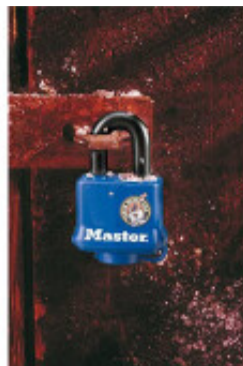

## Candado laminado 40mm recubierto para intemperie - TV0395

---

---

CÓDIGO: TV0395

---

MARCA: Generica

---

DESCRIPCIÓN: Cuerpo de acero laminado 1.9/16" (40mm). Aro de acero 9/32" (7mm) de diámetro. Apertura 1.1/16" (27mm). Cerradura de 4 pines. Todo el cuerpo y la cerradura están recubiertos con termoplástico azul resistente a las condiciones climáticas, la cual está diseñada para proporcionar protección contra la humedad, la suciedad y el polvo. Incluye dos llaves.

---

CARACTERÍSTICAS:

Las imágenes son meramente ilustrativas y pueden, en algunos casos, no coincidir exactamente con el producto final.  
Las descripciones y detalles de los artículos ofrecidos, son meramente informativos y pueden no coincidir en un todo con el producto final