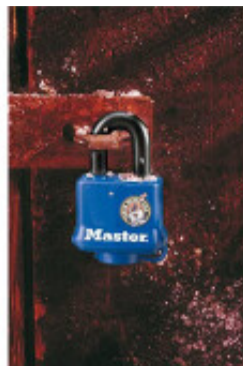

Candado laminado 40mm recubierto para intemperie - TV0395

CÓDIGO: TV0395

MARCA: Generica

DESCRIPCIÓN: Cuerpo de acero laminado 1.9/16" (40mm). Aro de acero 9/32" (7mm) de diámetro. Apertura 1.1/16" (27mm). Cerradura de 4 pines. Todo el cuerpo y la cerradura estan recubiertos con termoplástico azul resistente a las condiciones climáticas, la cual está diseñada para proporcionar protección contra la humedad, la suciedad y el polvo. Incluye dos llaves.

CARACTERÍSTICAS:

Las imágenes son meramente ilustrativas y pueden, en algunos casos, no coincidir exactamente con el producto final.
Las descripciones y detalles de los artículos ofrecidos, son meramente informativos y pueden no coincidir en un todo con el producto final
