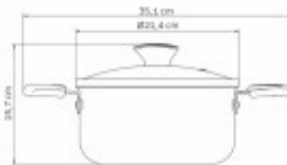

Olla color verde Ø 20cm. con asas "LYF" - TR5428

CÓDIGO: TR5428

MARCA: Tramontina

DESCRIPCIÓN: Cuerpo de aluminio con espesor de 1.8 mm, el cual brinda una cocción rápida y uniforme. Cuenta con revestimiento interno y externo en anti adherente Starflon Max. Gracias a esto los alimentos no se pegan y facilita la limpieza. Las asas son en termoplástico de alta resistencia. No es perjudicial para la salud ya que esta libre de PFOA. Dimensiones: diámetro 20cm, incluyendo las asas 35.1cm, capacidad 2.9 litros. Se pueden colocar en el lavavajillas.

CARACTERÍSTICAS: **Material** - Starflon

Las imágenes son meramente ilustrativas y pueden, en algunos casos, no coincidir exactamente con el producto final.
Las descripciones y detalles de los artículos ofrecidos, son meramente informativos y pueden no coincidir en un todo con el producto final