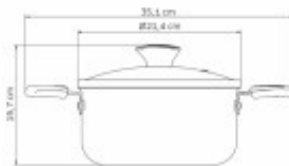

Olla color verde Ø 20cm. con asas "LYF" - TR5428

CÓDIGO: TR5428

MARCA: Tramontina

DESCRIPCIÓN: Cuerpo de aluminio con espesor de 1.8 mm, el cual brinda una cocción rápida y uniforme. Cuenta con revestimiento interno y externo en anti adherente Starflon Max. Gracias a esto los alimentos no se pegan y facilita la limpieza. Las asas son en termoplástico de alta resistencia. No es perjudicial para la salud ya que esta libre de PFOA. Dimensiones: diámetro 20cm, incluyendo las asas 35.1cm, capacidad 2.9 litros. Se pueden colocar en el lavavajillas.

CARACTERÍSTICAS: **Material** - Starflon

Las imágenes son meramente ilustrativas y pueden, en algunos casos, no coincidir exactamente con el producto final.
Las descripciones y detalles de los artículos ofrecidos, son meramente informativos y pueden no coincidir en un todo con el producto final