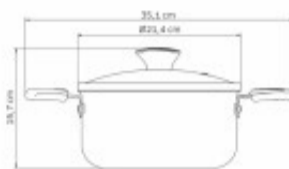

## Olla color verde Ø 20cm. con asas "LYF" - TR5428

CÓDIGO: TR5428

MARCA: Tramontina

**DESCRIPCIÓN:** Cuerpo de aluminio con espesor de 1.8 mm, el cual brinda una cocción rápida y uniforme. Cuenta con revestimiento interno y externo en anti adherente Starflon Max. Gracias a esto los alimentos no se pegan y facilita la limpieza. Las asas son en termoplástico de alta resistencia. No es perjudicial para la salud ya que esta libre de PFOA. Dimensiones: diámetro 20cm, incluyendo las asas 35.1cm, capacidad 2.9 litros. Se pueden colocar en el lavavajillas.

**CARACTERÍSTICAS:** **Material** - Starflon

Las imágenes son meramente ilustrativas y pueden, en algunos casos, no coincidir exactamente con el producto final.  
Las descripciones y detalles de los artículos ofrecidos, son meramente informativos y pueden no coincidir en un todo con el producto final