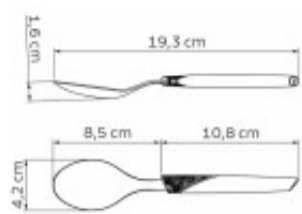

## Cuchara de mesa mango ppl verde "LYF" - TN7606

CÓDIGO: TN7606

MARCA: Tramontina

DESCRIPCIÓN: Mangos en polipropileno, de mayor resistencia y durabilidad. Hojas de acero inoxidable. El espesor del acero y la estampación de las hojas garantizan mayor resistencia. Se pueden lavar en lavavajillas. Dimensiones: largo total de la cuchara 19.3cm (mango 10.8cm, lámina de acero 8.5cm) x ancho 4.2cm. Nota: precio por unidad.

CARACTERÍSTICAS: **Material** - Plástico

Las imágenes son meramente ilustrativas y pueden, en algunos casos, no coincidir exactamente con el producto final.  
Las descripciones y detalles de los artículos ofrecidos, son meramente informativos y pueden no coincidir en un todo con el producto final