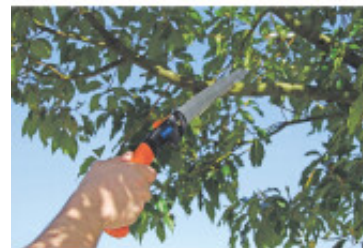

Serrucho plegable para poda - TN1470

CÓDIGO: TN1470

MARCA: Tramontina

DESCRIPCIÓN: Lámina en acero carbono flexible. El perfil de los dientes es proyectado para cortar en ambos sentidos, lo que asegura un corte limpio, sin rebordes y facilita la cicatrización de las ramas. Mango plástico con revestimiento engomado. Largo de la hoja: 150mm, largo total: 342mm.

CARACTERÍSTICAS:

Las imágenes son meramente ilustrativas y pueden, en algunos casos, no coincidir exactamente con el producto final.
Las descripciones y detalles de los artículos ofrecidos, son meramente informativos y pueden no coincidir en un todo con el producto final