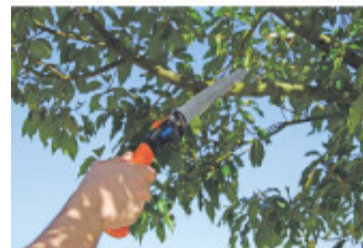

Serrucho plegable para poda - TN1470

CÓDIGO: TN1470

MARCA: Tramontina

DESCRIPCIÓN: Lámina en acero carbono flexible. El perfil de los dientes es proyectado para cortar en ambos sentidos, lo que asegura un corte limpio, sin rebordes y facilita la cicatrización de las ramas. Mango plástico con revestimiento engomado. Largo de la hoja: 150mm, largo total: 342mm.

CARACTERÍSTICAS:

Las imágenes son meramente ilustrativas y pueden, en algunos casos, no coincidir exactamente con el producto final.
Las descripciones y detalles de los artículos ofrecidos, son meramente informativos y pueden no coincidir en un todo con el producto final