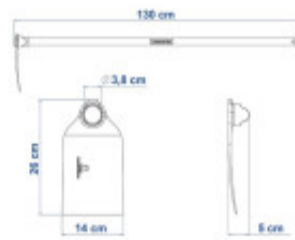

Azadon 262 x 140mm, con mango - TN1236

CÓDIGO: TN1236

MARCA: Tramontina

DESCRIPCIÓN: Fabricado en una única pieza de acero carbono de alta calidad y templado. Terminación con pintura electrostática a polvo. Mango de madera de 1300mm, recubierto por una capa de barniz incoloro. El azadón se fija por un buje plástico. Dimensiones sin incluir el mango: alto 262, ancho 140, ojo 38mm.

CARACTERÍSTICAS:

Las imágenes son meramente ilustrativas y pueden, en algunos casos, no coincidir exactamente con el producto final.
Las descripciones y detalles de los artículos ofrecidos, son meramente informativos y pueden no coincidir en un todo con el producto final
