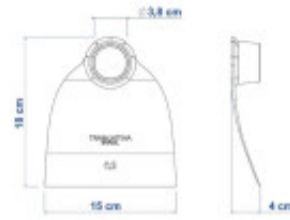

Azada 180 x 153mm, sin mango - TN1228

CÓDIGO: TN1228

MARCA: Tramontina

DESCRIPCIÓN: Fabricada en una única pieza de acero carbono especial de alta calidad y templado. Terminación con pintura electrostática a polvo. Dimensiones aprox.: alto 180, ancho 150, ojo 38mm. Peso 390 gramos.

CARACTERÍSTICAS:

Las imágenes son meramente ilustrativas y pueden, en algunos casos, no coincidir exactamente con el producto final.
Las descripciones y detalles de los artículos ofrecidos, son meramente informativos y pueden no coincidir en un todo con el producto final