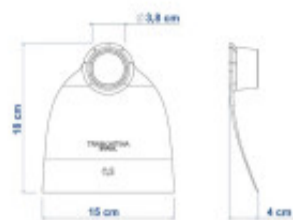

Azada 180 x 153mm, sin mango - TN1228

CÓDIGO: TN1228

MARCA: Tramontina

DESCRIPCIÓN: Fabricada en una única pieza de acero carbono especial de alta calidad y templado. Terminación con pintura electrostática a polvo. Dimensiones aprox.: alto 180, ancho 150, ojo 38mm. Peso 390 gramos.

CARACTERÍSTICAS:

Las imágenes son meramente ilustrativas y pueden, en algunos casos, no coincidir exactamente con el producto final.
Las descripciones y detalles de los artículos ofrecidos, son meramente informativos y pueden no coincidir en un todo con el producto final