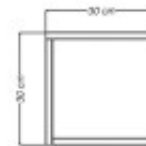

## Cubo blanco en madera 30 x 30cm - TM0004

---

---

CÓDIGO: TM0004

---

MARCA: Tramontina

---

DESCRIPCIÓN: Fabricado en madera maciza de pino. Viene desarmado. Incluye kit de accesorios e instrucciones de montaje. El acabado es pintado en blanco. Capacidad de carga: 10 kg. Dimensiones exactas 300 x 220 x 300mm.

---

CARACTERÍSTICAS:

Las imágenes son meramente ilustrativas y pueden, en algunos casos, no coincidir exactamente con el producto final.  
Las descripciones y detalles de los artículos ofrecidos, son meramente informativos y pueden no coincidir en un todo con el producto final