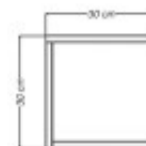

## Cubo blanco en madera 30 x 30cm - TM0004

---

---

CÓDIGO: TM0004

---

MARCA: Tramontina

---

DESCRIPCIÓN: Fabricado en madera maciza de pino. Viene desarmado. Incluye kit de accesorios e instrucciones de montaje. El acabado es pintado en blanco. Capacidad de carga: 10 kg. Dimensiones exactas 300 x 220 x 300mm.

---

CARACTERÍSTICAS:

Las imágenes son meramente ilustrativas y pueden, en algunos casos, no coincidir exactamente con el producto final.  
Las descripciones y detalles de los artículos ofrecidos, son meramente informativos y pueden no coincidir en un todo con el producto final