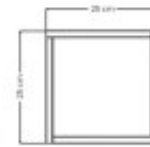

## Cubo blanco en madera 25 x 25cm - TM0002

---

---

CÓDIGO: TM0002

---

MARCA: Tramontina

---

**DESCRIPCIÓN:** Fabricado en madera maciza de pino. Viene desarmado. Incluye kit de accesorios e instrucciones de montaje. El acabado es pintado en blanco. Capacidad de carga: 10 kg. Dimensiones exactas 258 x 220 x 258mm.

---

**CARACTERÍSTICAS:**

Las imágenes son meramente ilustrativas y pueden, en algunos casos, no coincidir exactamente con el producto final.  
Las descripciones y detalles de los artículos ofrecidos, son meramente informativos y pueden no coincidir en un todo con el producto final