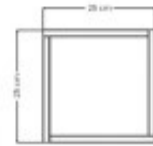

## Cubo blanco en madera 25 x 25cm - TM0002

---

---

CÓDIGO: TM0002

---

MARCA: Tramontina

---

**DESCRIPCIÓN:** Fabricado en madera maciza de pino. Viene desarmado. Incluye kit de accesorios e instrucciones de montaje. El acabado es pintado en blanco. Capacidad de carga: 10 kg. Dimensiones exactas 258 x 220 x 258mm.

---

**CARACTERÍSTICAS:**

Las imágenes son meramente ilustrativas y pueden, en algunos casos, no coincidir exactamente con el producto final.  
Las descripciones y detalles de los artículos ofrecidos, son meramente informativos y pueden no coincidir en un todo con el producto final