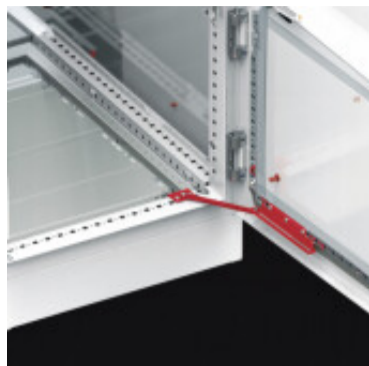

## Limitador de puerta, bloqueo mecánico 90° - TKP1100

---

---

CÓDIGO: TKP1100

---

MARCA: Generica

---

DESCRIPCIÓN: Limitador de puerta. Permite el bloqueo mecánico de la puerta a los 90° .

---

CARACTERÍSTICAS:

Las imágenes son meramente ilustrativas y pueden, en algunos casos, no coincidir exactamente con el producto final.  
Las descripciones y detalles de los artículos ofrecidos, son meramente informativos y pueden no coincidir en un todo con el producto final