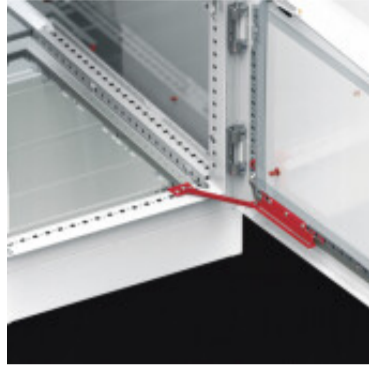

## Limitador de puerta, bloqueo mecánico 90° - TKP1100

---

---

CÓDIGO: TKP1100

---

MARCA: Generica

---

DESCRIPCIÓN: Limitador de puerta. Permite el bloqueo mecánico de la puerta a los 90° .

---

CARACTERÍSTICAS:

Las imágenes son meramente ilustrativas y pueden, en algunos casos, no coincidir exactamente con el producto final.  
Las descripciones y detalles de los artículos ofrecidos, son meramente informativos y pueden no coincidir en un todo con el producto final