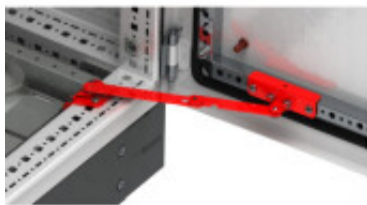

## Limitador de puerta, bloqueo mecánico 90° - TKP1100

---

---

CÓDIGO: TKP1100

---

MARCA: Generica

---

DESCRIPCIÓN: Limitador de puerta. Permite el bloqueo mecánico de la puerta a los 90° .

---

CARACTERÍSTICAS:

Las imágenes son meramente ilustrativas y pueden, en algunos casos, no coincidir exactamente con el producto final.  
Las descripciones y detalles de los artículos ofrecidos, son meramente informativos y pueden no coincidir en un todo con el producto final