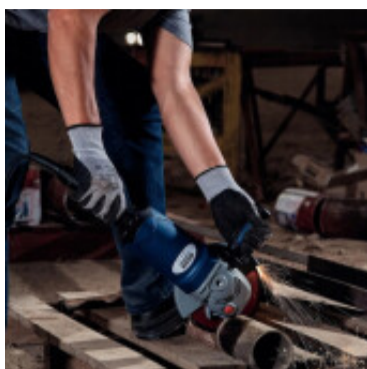

Amoladora angular 4.1/2" 880W - TH0005

CÓDIGO: TH0005

MARCA: Generica

DESCRIPCIÓN: Capacidad de disco 4.1/2" (115mm). Potencia nominal 880w, voltaje 220V, frecuencia 50/60Hz. Velocidad en vacío 11.000rpm. Rosca del eje M14. Peso 2.3Kg. Largo del cable eléctrico 2 metros. Cuenta con botón para trabar el eje y protección de disco con sistema de ajuste rápido.

CARACTERÍSTICAS: **Herramientas** - Eléctricas
Amoladoras - 4.1/2"

Las imágenes son meramente ilustrativas y pueden, en algunos casos, no coincidir exactamente con el producto final.
Las descripciones y detalles de los artículos ofrecidos, son meramente informativos y pueden no coincidir en un todo con el producto final
