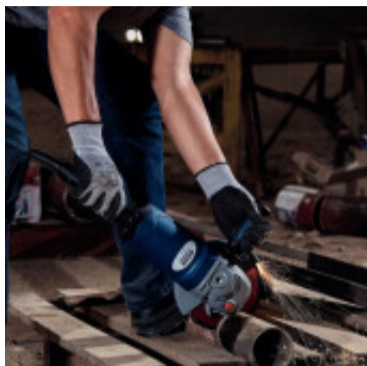

Amoladora angular 4.1/2" 880W - TH0005

CÓDIGO: TH0005

MARCA: Generica

DESCRIPCIÓN: Capacidad de disco 4.1/2" (115mm). Potencia nominal 880w, voltaje 220V, frecuencia 50/60Hz. Velocidad en vacío 11.000rpm. Rosca del eje M14. Peso 2.3Kg. Largo del cable eléctrico 2 metros. Cuenta con botón para trabar el eje y protección de disco con sistema de ajuste rápido.

CARACTERÍSTICAS: **Herramientas** - Eléctricas
Amoladoras - 4.1/2"

Las imágenes son meramente ilustrativas y pueden, en algunos casos, no coincidir exactamente con el producto final.
Las descripciones y detalles de los artículos ofrecidos, son meramente informativos y pueden no coincidir en un todo con el producto final
