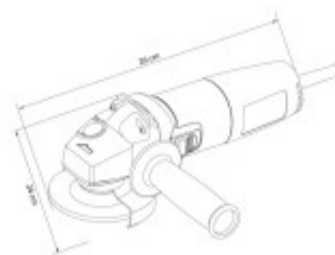

Amoladora angular 4.1/2" 800W - TH0001

CÓDIGO: TH0001

MARCA: Generica

DESCRIPCIÓN: Capacidad de disco 4.1/2" (115mm). Potencia nominal 800w, voltaje 220V, frecuencia 50/60Hz. Velocidad en vacío 11.000rpm. Rosca del eje M14. Peso 2.4Kg. Largo del cable eléctrico 2 metros. Cuenta con botón para trabar el eje.
USO DOMÉSTICO.

CARACTERÍSTICAS: **Herramientas** - Eléctricas
Amoladoras - 4.1/2"

Las imágenes son meramente ilustrativas y pueden, en algunos casos, no coincidir exactamente con el producto final.
Las descripciones y detalles de los artículos ofrecidos, son meramente informativos y pueden no coincidir en un todo con el producto final