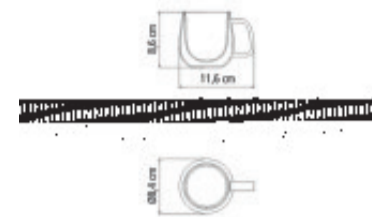

Juego 2 tazas de vidrio doble para te - TF6617

CÓDIGO: TF6617

MARCA: Tramontina

DESCRIPCIÓN: Tazas para té o cappuccino, con paredes dobles, fabricadas con vidrio borosilicato. Capacidad de cada taza: 200ml

CARACTERÍSTICAS: **Material** - Vidrio

Las imágenes son meramente ilustrativas y pueden, en algunos casos, no coincidir exactamente con el producto final.
Las descripciones y detalles de los artículos ofrecidos, son meramente informativos y pueden no coincidir en un todo con el producto final