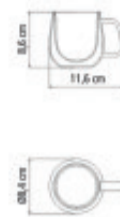

Juego 2 tazas de vidrio doble para te - TF6617

CÓDIGO: TF6617

MARCA: Tramontina

DESCRIPCIÓN: Tazas para té o cappuccino, con paredes dobles, fabricadas con vidrio borosilicato. Capacidad de cada taza: 200ml

CARACTERÍSTICAS: **Material** - Vidrio

Las imágenes son meramente ilustrativas y pueden, en algunos casos, no coincidir exactamente con el producto final.
Las descripciones y detalles de los artículos ofrecidos, son meramente informativos y pueden no coincidir en un todo con el producto final