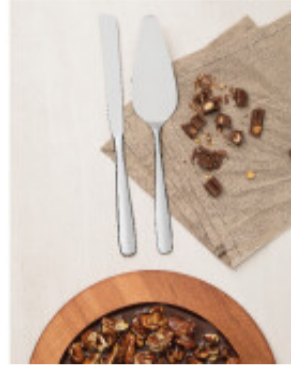

Juego espatula y cuchillo para pastel, liena ESSENTIALS - TF6254

CÓDIGO: TF6254

MARCA: Tramontina

DESCRIPCIÓN: Fabricados en acero inoxidable.

CARACTERÍSTICAS: **Material** - Acero inoxidable

Las imágenes son meramente ilustrativas y pueden, en algunos casos, no coincidir exactamente con el producto final.
Las descripciones y detalles de los artículos ofrecidos, son meramente informativos y pueden no coincidir en un todo con el producto final