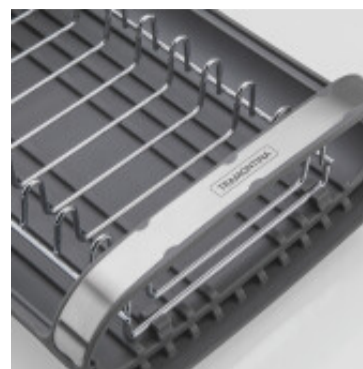

Mini escurridor para platos "PLURALE" - TF1625

CÓDIGO: TF1625

MARCA: Tramontina

DESCRIPCIÓN: Fabricado en polipropileno. Ideal para cocinas pequeñas con poco espacio en la mesada. Las patas son de silicona, por lo que no patina ni araña las superficies. Capacidad: permite acomodar 9 platos, vasos y cubiertos. EL portavasos es expansible. Cuenta con asas para más seguridad en la manipulación. Su inclinación dirige el agua para que se escurra de la vajilla en la bandeja de recolección, permitiendo una caída directa en la pileta y dejando su ambiente siempre seco y limpio. Medidas: 27.8 cm de largo x 19,9cm de ancho x 12.6 cms de altura. Largo extendido: 50 cms

CARACTERÍSTICAS: **Material** - Plástico

Las imágenes son meramente ilustrativas y pueden, en algunos casos, no coincidir exactamente con el producto final.
Las descripciones y detalles de los artículos ofrecidos, son meramente informativos y pueden no coincidir en un todo con el producto final