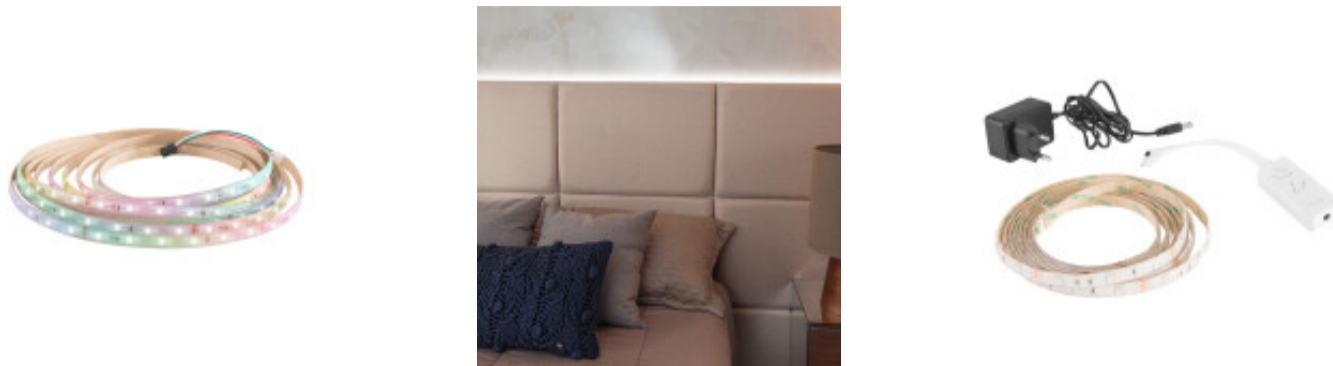

Cinta Smart LED WIFI 3m RGB 100-240V 12W IP44 - TE3982

CÓDIGO: TE3982

MARCA: Tramontina Smart

DESCRIPCIÓN: Cinta LED inteligente, de 3m de longitud. Para uso interior, no debe instalarse en lugares con calor excesivo o húmedos ya que tiene grado de protección IP44. De fácil instalación, incluye adhesivo, y se puede cortar en las secciones indicadas con el símbolo de tijeras. Utiliza la red doméstica: WIFI 2.4 GHZ para poder ser configurada de forma remota desde la app T-smart o con asistentes de voz como Amazon Alexa, Siri o Google Assistant. Ofrece opciones de iluminación versátiles, permitiendo ajustar el brillo y tonalidad de los 16 millones de colores RGB disponibles. Potencia: 4W/m = 12W. De alimentación directa, es multivoltaje: 100-240V, la fuente viene incluida (driver 12V/1A). No debe de utilizarse con dimmer. No doblar la cinta 90°. Vida útil: 25000 horas. Espesor: 10mm.

CARACTERÍSTICAS: **Tipo de luminaria** - Técnica/Comercial
Potencia - 7,2 - 12
Tonalidad - RGB

Las imágenes son meramente ilustrativas y pueden, en algunos casos, no coincidir exactamente con el producto final.
Las descripciones y detalles de los artículos ofrecidos, son meramente informativos y pueden no coincidir en un todo con el producto final