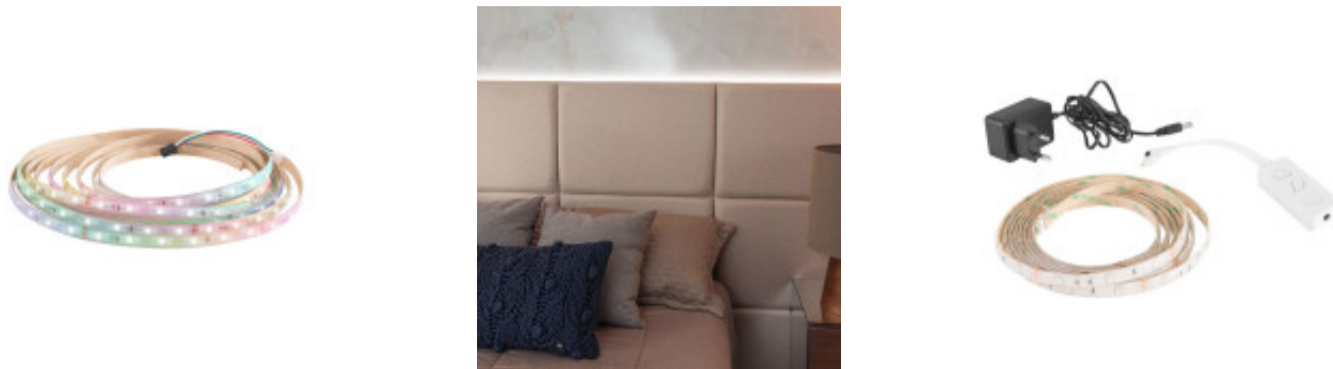

Cinta Smart LED WIFI 3m RGB 100-240V 12W IP44 - TE3982

CÓDIGO: TE3982

MARCA: Tramontina Smart

DESCRIPCIÓN: Cinta LED inteligente, de 3m de longitud. Para uso interior, no debe instalarse en lugares con calor excesivo o húmedos ya que tiene grado de protección IP44. De fácil instalación, incluye adhesivo, y se puede cortar en las secciones indicadas con el símbolo de tijeras. Utiliza la red doméstica: WIFI 2.4 GHZ para poder ser configurada de forma remota desde la app T-smart o con asistentes de voz como Amazon Alexa, Siri o Google Assistant. Ofrece opciones de iluminación versátiles, permitiendo ajustar el brillo y tonalidad de los 16 millones de colores RGB disponibles. Potencia: 4W/m = 12W. De alimentación directa, es multivoltaje: 100-240V, la fuente viene incluida (driver 12V/1A). No debe de utilizarse con dimmer. No doblar la cinta 90°. Vida útil: 25000 horas. Espesor: 10mm.

CARACTERÍSTICAS: **Tipo de luminaria** - Técnica/Comercial
Potencia - 7,2 - 12
Tonalidad - RGB

Las imágenes son meramente ilustrativas y pueden, en algunos casos, no coincidir exactamente con el producto final.
Las descripciones y detalles de los artículos ofrecidos, son meramente informativos y pueden no coincidir en un todo con el producto final