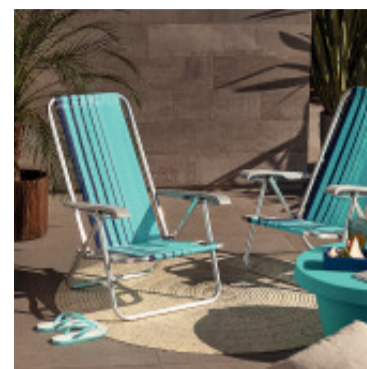

Silla playera aluminio y tela celeste y azul - TD0920

CÓDIGO: TD0920

MARCA: Tramontina

DESCRIPCIÓN: Silla playera con estructura de aluminio y posabrazos cómodos, en polipropileno inyectado. Silla plegable, capaz de soportar hasta 100Kgr. Tela plástica de color celeste con franjas azules. Dimensiones: 880x545 (Altura del respaldoxAncho). Altura del posabrazos: 280mm.