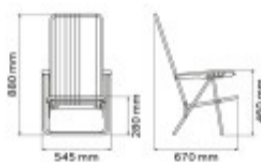

Silla playera aluminio y tela celeste y azul - TD0920

CÓDIGO: TD0920

MARCA: Tramontina

DESCRIPCIÓN: Silla playera con estructura de aluminio y posabrazos cómodos, en polipropileno inyectado. Silla plegable, capaz de soportar hasta 100Kgr. Tela plástica de color celeste con franjas azules. Dimensiones: 880x545 (Altura del respaldoxAncho). Altura del posabrazos: 280mm.

CARACTERÍSTICAS: **Material** - Aluminio

Las imágenes son meramente ilustrativas y pueden, en algunos casos, no coincidir exactamente con el producto final.
Las descripciones y detalles de los artículos ofrecidos, son meramente informativos y pueden no coincidir en un todo con el producto final