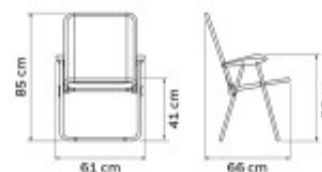

Silla playera de aluminio, verde oliva "CRETA" - TD0910

CÓDIGO: TD0910

MARCA: Tramontina

DESCRIPCIÓN: Los tubos son de aluminio, con soportes en polipropileno inyectado y asiento con tejido de poliéster con protección ANTI-UV. Peso Máximo recomendado: 110 kg. Dimensiones: altura total 86cm, profundidad total 66cm, ancho total 61cm, altura del asiento 42cm, altura de los posa-brazos 59cm.

CARACTERÍSTICAS: **Material** - Aluminio

Las imágenes son meramente ilustrativas y pueden, en algunos casos, no coincidir exactamente con el producto final.
Las descripciones y detalles de los artículos ofrecidos, son meramente informativos y pueden no coincidir en un todo con el producto final