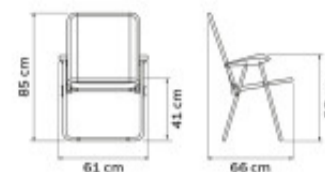

Silla playera de aluminio, verde oliva "CRETA" - TD0910

CÓDIGO: TD0910

MARCA: Tramontina

DESCRIPCIÓN: Los tubos son de aluminio, con soportes en polipropileno inyectado y asiento con tejido de poliéster con protección ANTI-UV. Peso Máximo recomendado: 110 kg. Dimensiones: altura total 86cm, profundidad total 66cm, ancho total 61cm, altura del asiento 42cm, altura de los posa-brazos 59cm.

CARACTERÍSTICAS: **Material** - Aluminio

Las imágenes son meramente ilustrativas y pueden, en algunos casos, no coincidir exactamente con el producto final.
Las descripciones y detalles de los artículos ofrecidos, son meramente informativos y pueden no coincidir en un todo con el producto final