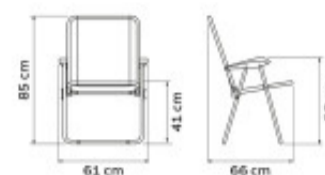

## Silla playera de aluminio, verde oliva "CRETA" - TD0910

CÓDIGO: TD0910

MARCA: Tramontina

DESCRIPCIÓN: Los tubos son de aluminio, con soportes en polipropileno inyectado y asiento con tejido de poliéster con protección ANTI-UV. Peso Máximo recomendado: 110 kg. Dimensiones: altura total 86cm, profundidad total 66cm, ancho total 61cm, altura del asiento 42cm, altura de los posa-brazos 59cm.

CARACTERÍSTICAS: **Material** - Aluminio

Las imágenes son meramente ilustrativas y pueden, en algunos casos, no coincidir exactamente con el producto final.  
Las descripciones y detalles de los artículos ofrecidos, son meramente informativos y pueden no coincidir en un todo con el producto final