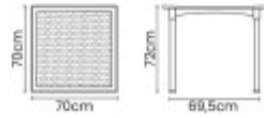

Mesa cuadrada "MONA" blanca - TD0807

CÓDIGO: TD0807

MARCA: Tramontina

DESCRIPCIÓN: La tapa es fabricada en polipropileno con textura símil ratan y las patas son en aluminio anodizado (color natural). Producto con Anti-UV, por lo que resistente los rayos solares. Dimensiones aprox. tapa 700 x 700mm, altura 720mm.

CARACTERÍSTICAS: **Material** - Plástico

Las imágenes son meramente ilustrativas y pueden, en algunos casos, no coincidir exactamente con el producto final.
Las descripciones y detalles de los artículos ofrecidos, son meramente informativos y pueden no coincidir en un todo con el producto final
