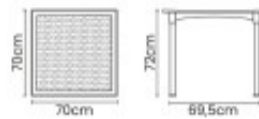

Mesa cuadrada simil ratan "Laura" negra - TD0806

CÓDIGO: TD0806

MARCA: Tramontina

DESCRIPCIÓN: La tapa es fabricada en polipropileno con textura simil ratán y las patas son en aluminio anodizado (color natural). Producto con Anti-UV, por lo que resistente los rayos solares. Dimensiones aprox. tapa 700 x 700mm, altura 720mm.

CARACTERÍSTICAS: **Material** - Plástico

Las imágenes son meramente ilustrativas y pueden, en algunos casos, no coincidir exactamente con el producto final.
Las descripciones y detalles de los artículos ofrecidos, son meramente informativos y pueden no coincidir en un todo con el producto final
