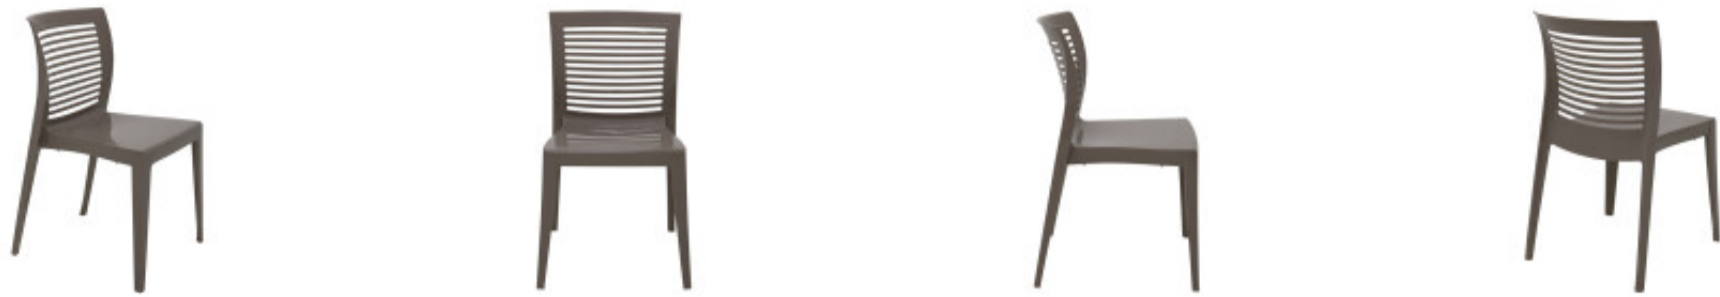

Silla apilable gamuza "VICTORIA" respaldo abierto - TD0645

CÓDIGO: TD0645

MARCA: Tramontina

DESCRIPCIÓN: Fabricada en polipropileno con terminación brillante. Posee un diseño moderno, es liviana y resistente. Peso máximo recomendable de carga 182kg. Se pueden apilar hasta 8 unidades. Dimensiones aproximadas: ancho 470mm, altura 825mm (incluido respaldo), profundidad 520mm. Altura del asiento: 460mm. Recomendaciones: Respetar el límite máximo de peso. Cuando no se utilizan mantenerlas protegidas del sol, ya que le puede provocar manchas o pérdida del color. Limpiar con agua y jabón neutro.

CARACTERÍSTICAS: **Material** - Plástico

Las imágenes son meramente ilustrativas y pueden, en algunos casos, no coincidir exactamente con el producto final.
Las descripciones y detalles de los artículos ofrecidos, son meramente informativos y pueden no coincidir en un todo con el producto final