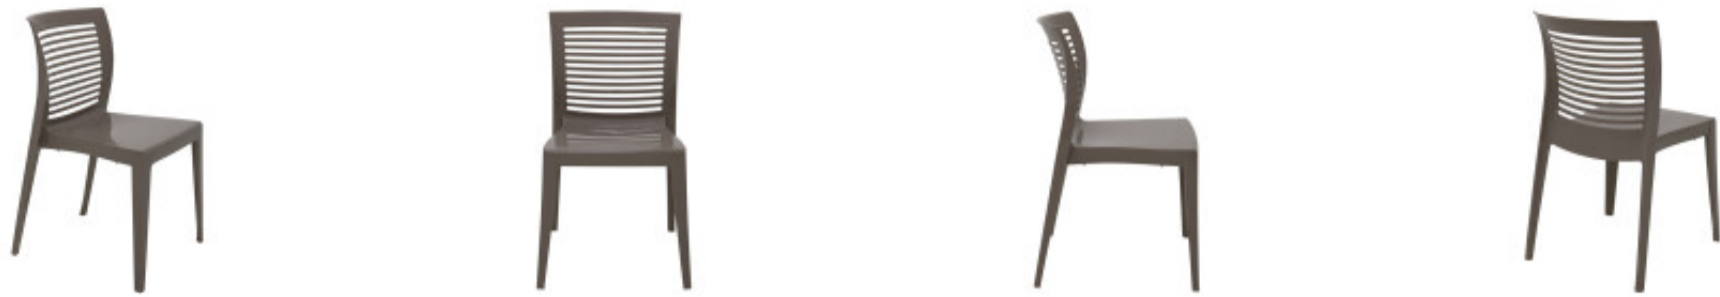

## Silla apilable gamuza "VICTORIA" respaldo abierto - TD0645

---

CÓDIGO: TD0645

---

MARCA: Tramontina

---

**DESCRIPCIÓN:** Fabricada en polipropileno con terminación brillante. Posee un diseño moderno, es liviana y resistente. Peso máximo recomendable de carga 182kg. Se pueden apilar hasta 8 unidades. Dimensiones aproximadas: ancho 470mm, altura 825mm (incluido respaldo), profundidad 520mm. Altura del asiento: 460mm. Recomendaciones: Respetar el límite máximo de peso. Cuando no se utilizan mantenerlas protegidas del sol, ya que le puede provocar manchas o pérdida del color. Limpiar con agua y jabón neutro.

---

**CARACTERÍSTICAS:** **Material** - Plástico

Las imágenes son meramente ilustrativas y pueden, en algunos casos, no coincidir exactamente con el producto final.  
Las descripciones y detalles de los artículos ofrecidos, son meramente informativos y pueden no coincidir en un todo con el producto final