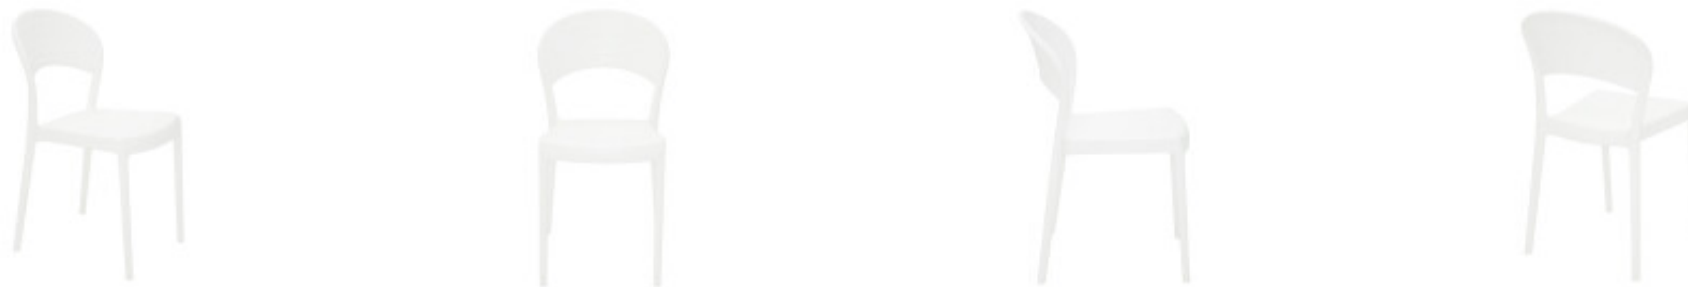

## Silla apilable blanca "SISSI" respaldo cerrado - TD0630

---

---

CÓDIGO: TD0630

---

MARCA: Tramontina

---

**DESCRIPCIÓN:** Fabricada en polipropileno y fibra de vidrio. Posee un diseño moderno, es liviana y resistente. Peso máximo recomendable de carga 182kg. Se pueden apilar hasta 8 unidades. Dimensiones aproximadas: ancho 435mm, altura 800mm (incluido respaldo), profundidad 525mm. Altura del asiento: 455mm. Recomendaciones: Respetar el límite máximo de peso. Cuando no se utilizan mantenerlas protegidas del sol, ya que le puede provocar manchas o pérdida del color. Limpiar con agua y jabón neutro.

---

**CARACTERÍSTICAS:** **Material** - Plástico

Las imágenes son meramente ilustrativas y pueden, en algunos casos, no coincidir exactamente con el producto final.  
Las descripciones y detalles de los artículos ofrecidos, son meramente informativos y pueden no coincidir en un todo con el producto final