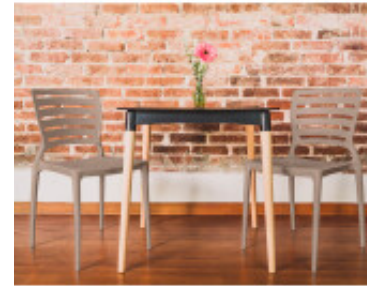

Silla apilable gamuza "SOFIA" respaldo franjas - TD0607

CÓDIGO: TD0607

MARCA: Tramontina

DESCRIPCIÓN: Fabricada en polipropileno y fibra de vidrio. Posee un diseño moderno, es liviana y resistente. Peso máximo recomendable de carga 182kg. Se pueden apilar hasta 9 unidades. Dimensiones aproximadas: ancho 445mm, altura 830mm (incluido respaldo), profundidad 510mm. Altura del asiento: 455mm. Recomendaciones: Respetar el límite máximo de peso. Cuando no se utilizan mantenerlas protegidas del sol, ya que le puede provocar manchas o pérdida del color. Limpiar con agua y jabón neutro.

CARACTERÍSTICAS: **Material** - Plástico

Las imágenes son meramente ilustrativas y pueden, en algunos casos, no coincidir exactamente con el producto final.
Las descripciones y detalles de los artículos ofrecidos, son meramente informativos y pueden no coincidir en un todo con el producto final
