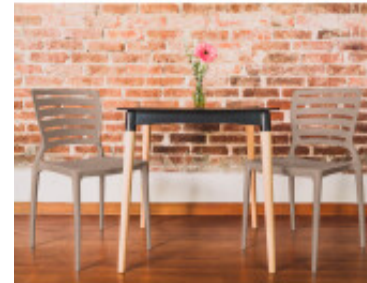

Silla apilable gamuza "SOFIA" respaldo franjas - TD0607

CÓDIGO: TD0607

MARCA: Tramontina

DESCRIPCIÓN: Fabricada en polipropileno y fibra de vidrio. Posee un diseño moderno, es liviana y resistente. Peso máximo recomendable de carga 182kg. Se pueden apilar hasta 9 unidades. Dimensiones aproximadas: ancho 445mm, altura 830mm (incluido respaldo), profundidad 510mm. Altura del asiento: 455mm. Recomendaciones: Respetar el límite máximo de peso. Cuando no se utilizan mantenerlas protegidas del sol, ya que le puede provocar manchas o pérdida del color. Limpiar con agua y jabón neutro.

CARACTERÍSTICAS: **Material** - Plástico

Las imágenes son meramente ilustrativas y pueden, en algunos casos, no coincidir exactamente con el producto final.
Las descripciones y detalles de los artículos ofrecidos, son meramente informativos y pueden no coincidir en un todo con el producto final
