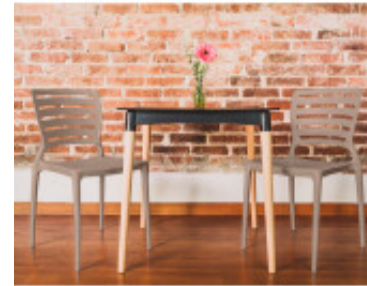

Silla apilable gamuza "SOFIA" respaldo franjas - TD0607

CÓDIGO: TD0607

MARCA: Tramontina

DESCRIPCIÓN: Fabricada en polipropileno y fibra de vidrio. Posee un diseño moderno, es liviana y resistente. Peso máximo recomendable de carga 182kg. Se pueden apilar hasta 9 unidades. Dimensiones aproximadas: ancho 445mm, altura 830mm (incluido respaldo), profundidad 510mm. Altura del asiento: 455mm. Recomendaciones: Respetar el límite máximo de peso. Cuando no se utilizan mantenerlas protegidas del sol, ya que le puede provocar manchas o pérdida del color. Limpiar con agua y jabón neutro.

CARACTERÍSTICAS: **Material** - Plástico

Las imágenes son meramente ilustrativas y pueden, en algunos casos, no coincidir exactamente con el producto final.
Las descripciones y detalles de los artículos ofrecidos, son meramente informativos y pueden no coincidir en un todo con el producto final
