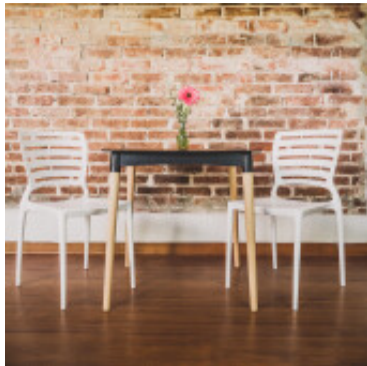

## Silla apilable blanca "SOFIA" respaldo franjas - TD0605

CÓDIGO: TD0605

MARCA: Tramontina

**DESCRIPCIÓN:** Fabricada en polipropileno y fibra de vidrio. Posee un diseño moderno, es liviana y resistente. Peso máximo recomendable de carga 182kg. Se pueden apilar hasta 9 unidades. Dimensiones aproximadas: ancho 445mm, altura 830mm (incluido respaldo), profundidad 510mm. Altura del asiento: 455mm. Recomendaciones: Respetar el límite máximo de peso. Cuando no se utilizan mantenerlas protegidas del sol, ya que le puede provocar manchas o pérdida del color. Limpiar con agua y jabón neutro.

**CARACTERÍSTICAS:** **Color** - Blanco  
**Material** - ABS  
**Ubicación** - Exterior

Las imágenes son meramente ilustrativas y pueden, en algunos casos, no coincidir exactamente con el producto final.  
Las descripciones y detalles de los artículos ofrecidos, son meramente informativos y pueden no coincidir en un todo con el producto final