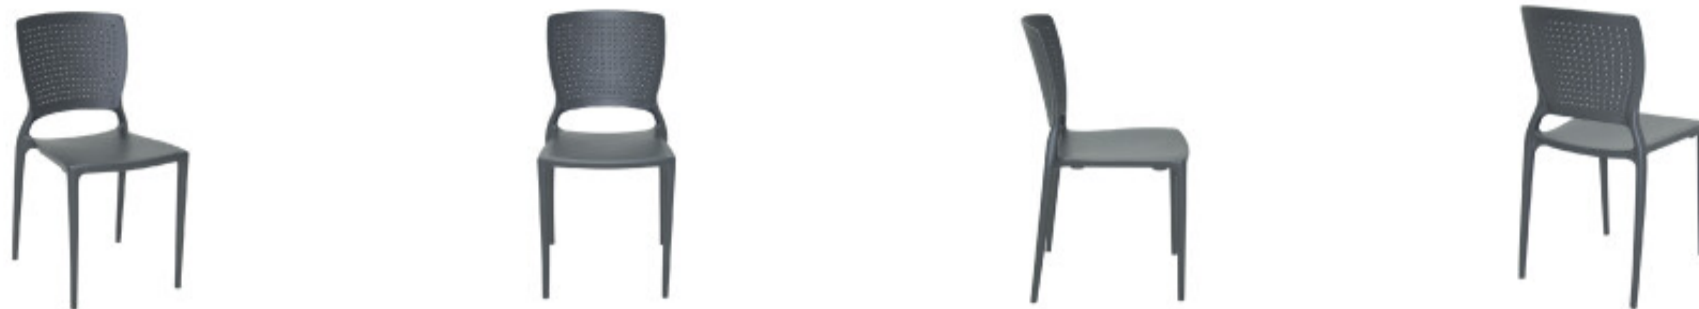

## Silla apilable grafito "SAFIRA" c/ respaldo calado - TD0582

---

---

CÓDIGO: TD0582

---

MARCA: Tramontina

---

**DESCRIPCIÓN:** Fabricada en polipropileno y fibra de vidrio. Posee un diseño moderno, es liviana y resistente. Peso máximo recomendable de carga 182kg. Se pueden apilar hasta 9 unidades. Dimensiones aproximadas: ancho 440mm, altura 845mm (incluido respaldo), profundidad 525mm. Altura del asiento: 450mm. Recomendaciones: Respetar el límite máximo de peso. Cuando no se utilizan mantenerlas protegidas del sol, ya que le puede provocar manchas o pérdida del color. Limpiar con agua y jabón neutro.

---

**CARACTERÍSTICAS:** **Material** - Plástico

Las imágenes son meramente ilustrativas y pueden, en algunos casos, no coincidir exactamente con el producto final.  
Las descripciones y detalles de los artículos ofrecidos, son meramente informativos y pueden no coincidir en un todo con el producto final