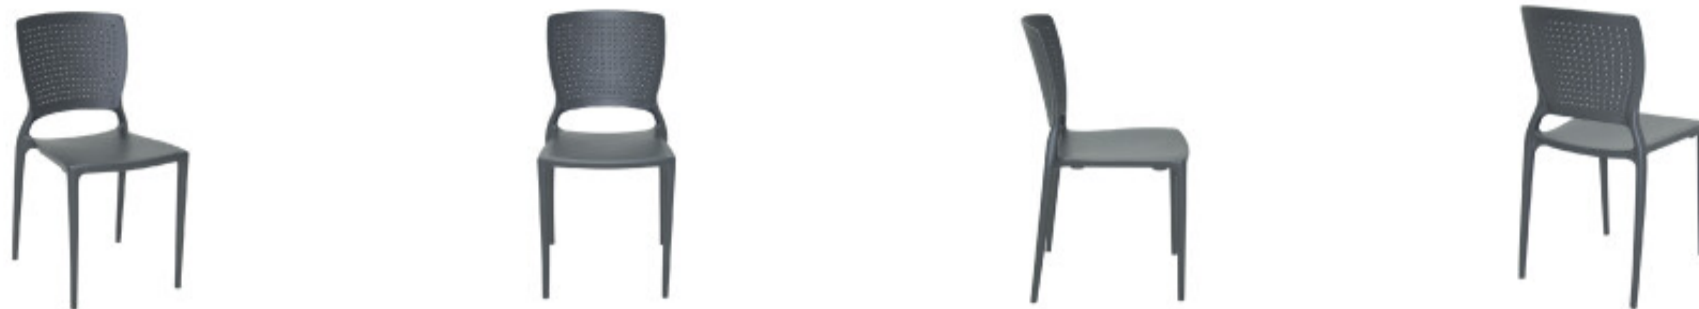

Silla apilable grafito "SAFIRA" c/ respaldo calado - TD0582

CÓDIGO: TD0582

MARCA: Tramontina

DESCRIPCIÓN: Fabricada en polipropileno y fibra de vidrio. Posee un diseño moderno, es liviana y resistente. Peso máximo recomendable de carga 182kg. Se pueden apilar hasta 9 unidades. Dimensiones aproximadas: ancho 440mm, altura 845mm (incluido respaldo), profundidad 525mm. Altura del asiento: 450mm. Recomendaciones: Respetar el límite máximo de peso. Cuando no se utilizan mantenerlas protegidas del sol, ya que le puede provocar manchas o pérdida del color. Limpiar con agua y jabón neutro.

CARACTERÍSTICAS: **Material** - Plástico

Las imágenes son meramente ilustrativas y pueden, en algunos casos, no coincidir exactamente con el producto final.
Las descripciones y detalles de los artículos ofrecidos, son meramente informativos y pueden no coincidir en un todo con el producto final