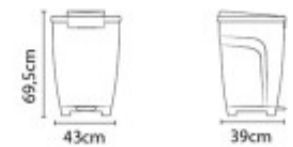

Basurero "T-FORCE" 50 Lt. en polipropileno gris - TD0450

CÓDIGO: TD0450

MARCA: Tramontina

DESCRIPCIÓN: Basurero con tapa accionada por pedal. Fácil de limpiar debido a su superficie lisa. Dimensiones: base (ancho 43cm x profundidad 39cm), altura 69.5cm.

CARACTERÍSTICAS: **Material** - Plástico

Las imágenes son meramente ilustrativas y pueden, en algunos casos, no coincidir exactamente con el producto final.
Las descripciones y detalles de los artículos ofrecidos, son meramente informativos y pueden no coincidir en un todo con el producto final