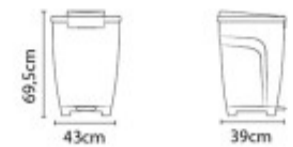

## Basurero "T-FORCE" 50 Lt. en polipropileno gris - TD0450

CÓDIGO: TD0450

MARCA: Tramontina

DESCRIPCIÓN: Basurero con tapa accionada por pedal. Fácil de limpiar debido a su superficie lisa. Dimensiones: base (ancho 43cm x profundidad 39cm), altura 69.5cm.

CARACTERÍSTICAS: **Material** - Plástico

Las imágenes son meramente ilustrativas y pueden, en algunos casos, no coincidir exactamente con el producto final.  
Las descripciones y detalles de los artículos ofrecidos, son meramente informativos y pueden no coincidir en un todo con el producto final