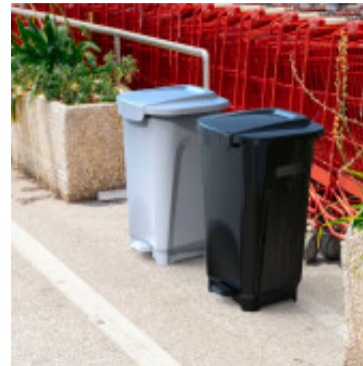

## Basurero "T-FORCE" 50 Lt. en polipropileno gris - TD0450

CÓDIGO: TD0450

MARCA: Tramontina

DESCRIPCIÓN: Basurero con tapa accionada por pedal. Fácil de limpiar debido a su superficie lisa. Dimensiones: base (ancho 43cm x profundidad 39cm), altura 69.5cm.