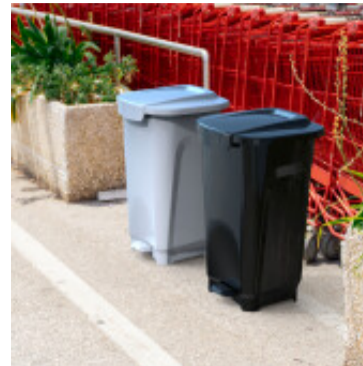

Basurero "T-FORCE" 50 Lt. en polipropileno gris - TD0450

CÓDIGO: TD0450

MARCA: Tramontina

DESCRIPCIÓN: Basurero con tapa accionada por pedal. Fácil de limpiar debido a su superficie lisa. Dimensiones: base (ancho 43cm x profundidad 39cm), altura 69.5cm.