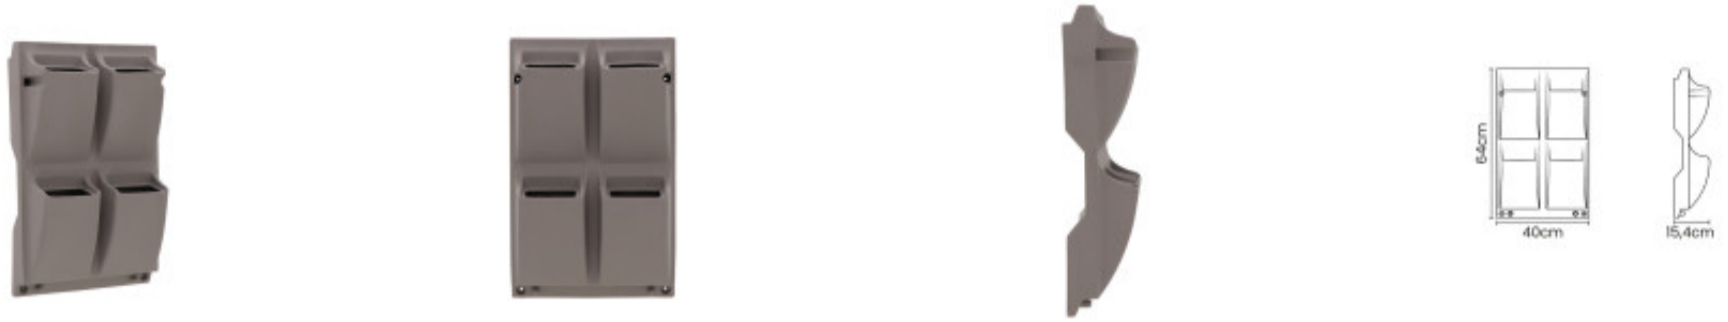

Maceta de pared "MALAIA" simil cemento - TD0396

CÓDIGO: TD0396

MARCA: Tramontina

DESCRIPCIÓN: Apta para uso en interior y exterior. Fabricada en polietileno. Dimensiones: altura 640mm x ancho 400mm x profundidad 154mm.

CARACTERÍSTICAS:

Las imágenes son meramente ilustrativas y pueden, en algunos casos, no coincidir exactamente con el producto final.
Las descripciones y detalles de los artículos ofrecidos, son meramente informativos y pueden no coincidir en un todo con el producto final