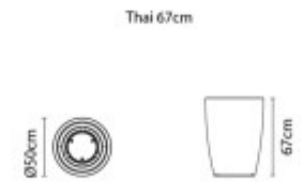

Maceta "THAI" Ø53 x 67cm. simil cemento - TD0366

CÓDIGO: TD0366

MARCA: Tramontina

DESCRIPCIÓN: Apta para uso en interior y exterior. Fabricada en polietileno por proceso de rotomoldeado. Dimensiones: Ø 530mm x altura 670mm. Ø base 350mm Volumen de carga 84 litros, capacidad 49kg.

CARACTERÍSTICAS:

Las imágenes son meramente ilustrativas y pueden, en algunos casos, no coincidir exactamente con el producto final.
Las descripciones y detalles de los artículos ofrecidos, son meramente informativos y pueden no coincidir en un todo con el producto final