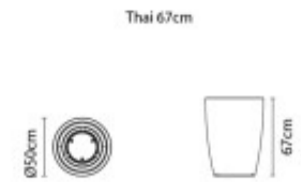

**Maceta "THAI" Ø53 x 67cm. simil cemento - TD0366**

CÓDIGO: TD0366

MARCA: Tramontina

DESCRIPCIÓN: Apta para uso en interior y exterior. Fabricada en polietileno por proceso de rotomoldeado. Dimensiones: Ø 530mm x altura 670mm. Ø base 350mm Volumen de carga 84 litros, capacidad 49kg.

CARACTERÍSTICAS:

Las imágenes son meramente ilustrativas y pueden, en algunos casos, no coincidir exactamente con el producto final.  
Las descripciones y detalles de los artículos ofrecidos, son meramente informativos y pueden no coincidir en un todo con el producto final