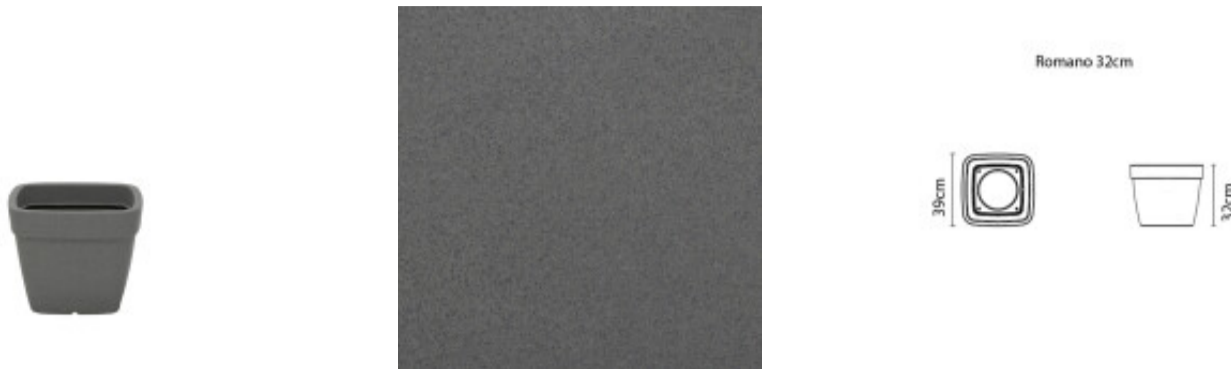

Maceta "ROMANO" 39 x 39 x 32cm. simil cemento - TD0346

CÓDIGO: TD0346

MARCA: Tramontina

DESCRIPCIÓN: Apta para uso en interior y exterior. Fabricada en polietileno. Dimensiones: lados 390 x 390mm x altura 320mm. Volumen de carga 24 litros, capacidad 14kg.

CARACTERÍSTICAS:

Las imágenes son meramente ilustrativas y pueden, en algunos casos, no coincidir exactamente con el producto final.
Las descripciones y detalles de los artículos ofrecidos, son meramente informativos y pueden no coincidir en un todo con el producto final
