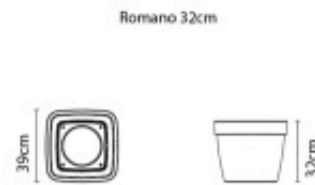

Maceta "ROMANO" 39 x 39 x 32cm. simil cemento - TD0346

CÓDIGO: TD0346

MARCA: Tramontina

DESCRIPCIÓN: Apta para uso en interior y exterior. Fabricada en polietileno. Dimensiones: lados 390 x 390mm x altura 320mm. Volumen de carga 24 litros, capacidad 14kg.

CARACTERÍSTICAS:

Las imágenes son meramente ilustrativas y pueden, en algunos casos, no coincidir exactamente con el producto final.
Las descripciones y detalles de los artículos ofrecidos, son meramente informativos y pueden no coincidir en un todo con el producto final