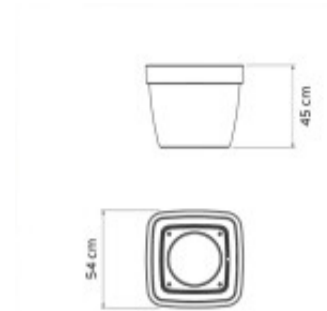

Maceta "ROMANO" 54 x 54 x 45cm grafito oscuro - TD0338

CÓDIGO: TD0338

MARCA: Tramontina

DESCRIPCIÓN: Apta para uso en interior y exterior. Fabricada en polietileno. Dimensiones: lados 540 x 540mm x altura 450mm. Volumen de carga 73 litros, capacidad 43kg.

CARACTERÍSTICAS: **Material** - Plástico

Las imágenes son meramente ilustrativas y pueden, en algunos casos, no coincidir exactamente con el producto final.
Las descripciones y detalles de los artículos ofrecidos, son meramente informativos y pueden no coincidir en un todo con el producto final