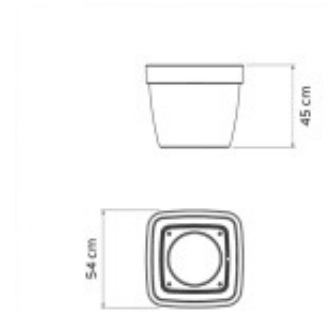

## Maceta "ROMANO" 54 x 54 x 45cm grafito oscuro - TD0338

---

---

CÓDIGO: TD0338

---

MARCA: Tramontina

---

DESCRIPCIÓN: Apta para uso en interior y exterior. Fabricada en polietileno. Dimensiones: lados 540 x 540mm x altura 450mm. Volumen de carga 73 litros, capacidad 43kg.

---

CARACTERÍSTICAS: **Material** - Plástico

Las imágenes son meramente ilustrativas y pueden, en algunos casos, no coincidir exactamente con el producto final.  
Las descripciones y detalles de los artículos ofrecidos, son meramente informativos y pueden no coincidir en un todo con el producto final