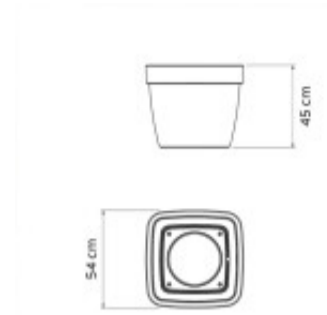

Maceta "ROMANO" 54 x 54 x 45cm grafito oscuro - TD0338

CÓDIGO: TD0338

MARCA: Tramontina

DESCRIPCIÓN: Apta para uso en interior y exterior. Fabricada en polietileno. Dimensiones: lados 540 x 540mm x altura 450mm. Volumen de carga 73 litros, capacidad 43kg.

CARACTERÍSTICAS: **Material** - Plástico

Las imágenes son meramente ilustrativas y pueden, en algunos casos, no coincidir exactamente con el producto final.
Las descripciones y detalles de los artículos ofrecidos, son meramente informativos y pueden no coincidir en un todo con el producto final
