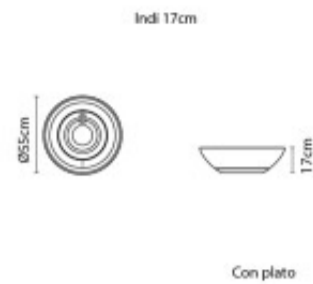

Maceta "INDI" Ø55 X 17cm. simil cemento con plato - TD0313

CÓDIGO: TD0313

MARCA: Tramontina

DESCRIPCIÓN: Apta para uso en interior y exterior. Fabricada en polietileno por proceso de rotomoldeado. Dimensiones: Ø 550mm x altura 170mm. Volumen de carga 19 litros, capacidad 11kg.

CARACTERÍSTICAS:

Las imágenes son meramente ilustrativas y pueden, en algunos casos, no coincidir exactamente con el producto final.
Las descripciones y detalles de los artículos ofrecidos, son meramente informativos y pueden no coincidir en un todo con el producto final