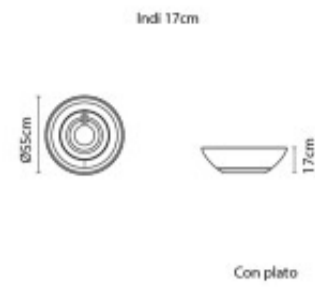

Maceta "INDI" Ø55 X 17cm. simil cemento con plato - TD0313

CÓDIGO: TD0313

MARCA: Tramontina

DESCRIPCIÓN: Apta para uso en interior y exterior. Fabricada en polietileno por proceso de rotomoldeado. Dimensiones: Ø 550mm x altura 170mm. Volumen de carga 19 litros, capacidad 11kg.

CARACTERÍSTICAS:

Las imágenes son meramente ilustrativas y pueden, en algunos casos, no coincidir exactamente con el producto final.
Las descripciones y detalles de los artículos ofrecidos, son meramente informativos y pueden no coincidir en un todo con el producto final
