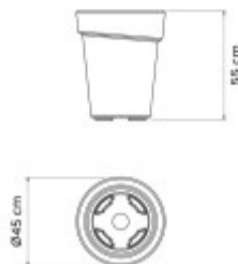

Maceta "GIPSY" Ø45 x 55cm. grafito oscuro - TD0296

CÓDIGO: TD0296

MARCA: Tramontina

DESCRIPCIÓN: Maceta resistente a la intemperie, ligera y fácil de transportar. 100% reciclable, fabricada en polietileno rotomoldeado. Resistente al sol y la lluvia. Con acabado símil grafito oscuro. En la base tiene marcados los agujeros para escurrir el agua. Puede recibir tierra directamente o puede contener otro balde. Medidas: Ø45x55cm (diámetro superior, altura)
Volumen: 39L. Capacidad: 23Kg.

CARACTERÍSTICAS: **Material** - Plástico

Las imágenes son meramente ilustrativas y pueden, en algunos casos, no coincidir exactamente con el producto final.
Las descripciones y detalles de los artículos ofrecidos, son meramente informativos y pueden no coincidir en un todo con el producto final