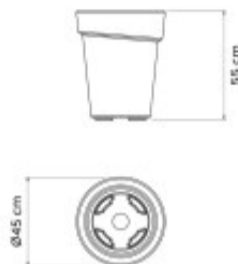

Maceta "GIPSY" Ø45 x 55cm. grafito oscuro - TD0296

CÓDIGO: TD0296

MARCA: Tramontina

DESCRIPCIÓN: Maceta resistente a la intemperie, ligera y fácil de transportar. 100% reciclable, fabricada en polietileno rotomoldeado. Resistente al sol y la lluvia. Con acabado símil grafito oscuro. En la base tiene marcados los agujeros para escurrir el agua. Puede recibir tierra directamente o puede contener otro balde. Medidas: Ø45x55cm (diámetro superior, altura) Volumen: 39L. Capacidad: 23Kg.

CARACTERÍSTICAS: **Material** - Plástico

Las imágenes son meramente ilustrativas y pueden, en algunos casos, no coincidir exactamente con el producto final.
Las descripciones y detalles de los artículos ofrecidos, son meramente informativos y pueden no coincidir en un todo con el producto final
