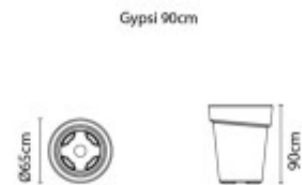

Maceta "GIPSY" Ø65 x 90cm. simil cemento - TD0286

CÓDIGO: TD0286

MARCA: Tramontina

DESCRIPCIÓN: Apta para uso en interior y exterior. Fabricada en polietileno por proceso de rotomoldeado. Dimensiones: Ø 650mm x altura 900mm. Volumen de carga 149 litros, capacidad 87kg.

CARACTERÍSTICAS:

Las imágenes son meramente ilustrativas y pueden, en algunos casos, no coincidir exactamente con el producto final.
Las descripciones y detalles de los artículos ofrecidos, son meramente informativos y pueden no coincidir en un todo con el producto final