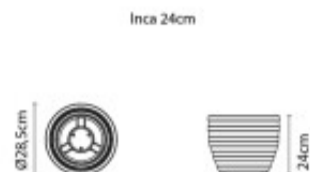

Maceta "INCA" Ø28 x 24cm. simil marmol - TD0202

CÓDIGO: TD0202

MARCA: Tramontina

DESCRIPCIÓN: Apta para uso en interior y exterior. Fabricada en polietileno por proceso de rotomoldeado. Dimensiones: Ø 285mm x altura 240mm. Volumen de carga 9 litros, capacidad 5kg.

CARACTERÍSTICAS:

Las imágenes son meramente ilustrativas y pueden, en algunos casos, no coincidir exactamente con el producto final.
Las descripciones y detalles de los artículos ofrecidos, son meramente informativos y pueden no coincidir en un todo con el producto final