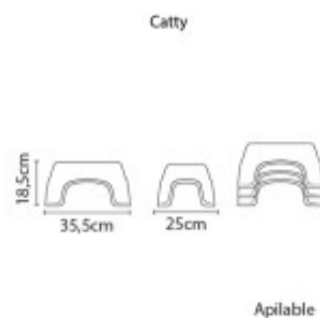

Banqueta infantil en ppl azul "CATTY" - TD0004

CÓDIGO: TD0004

MARCA: Tramontina

DESCRIPCIÓN: Fabricada con sistema monobloc en polipropileno, sin ningún tipo de material tóxico. Es ergonómica, permite apilar hasta 12 unidades. Peso de carga máximo recomendado: hasta 80kg. Dimensiones: largo 35.5cm x ancho 25cm x alto 18.5cm.

CARACTERÍSTICAS:

Las imágenes son meramente ilustrativas y pueden, en algunos casos, no coincidir exactamente con el producto final.
Las descripciones y detalles de los artículos ofrecidos, son meramente informativos y pueden no coincidir en un todo con el producto final