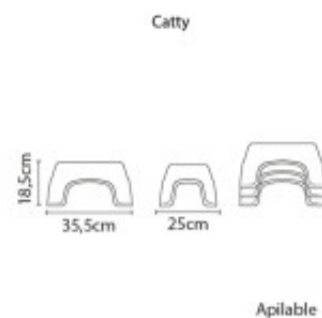

Banqueta infantil en ppl azul "CATTY" - TD0004

CÓDIGO: TD0004

MARCA: Tramontina

DESCRIPCIÓN: Fabricada con sistema monobloc en polipropileno, sin ningún tipo de material tóxico. Es ergonómica, permite apilar hasta 12 unidades. Peso de carga máximo recomendado: hasta 80kg. Dimensiones: largo 35.5cm x ancho 25cm x alto 18.5cm.

CARACTERÍSTICAS:

Las imágenes son meramente ilustrativas y pueden, en algunos casos, no coincidir exactamente con el producto final.
Las descripciones y detalles de los artículos ofrecidos, son meramente informativos y pueden no coincidir en un todo con el producto final