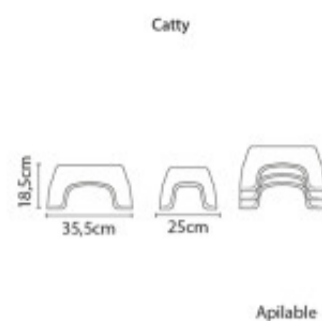

Banqueta infantil en ppl azul "CATTY" - TD0004

CÓDIGO: TD0004

MARCA: Tramontina

DESCRIPCIÓN: Fabricada con sistema monobloc en polipropileno, sin ningún tipo de material tóxico. Es ergonómica, permite apilar hasta 12 unidades. Peso de carga máximo recomendado: hasta 80kg. Dimensiones: largo 35.5cm x ancho 25cm x alto 18.5cm.

CARACTERÍSTICAS:

Las imágenes son meramente ilustrativas y pueden, en algunos casos, no coincidir exactamente con el producto final.
Las descripciones y detalles de los artículos ofrecidos, son meramente informativos y pueden no coincidir en un todo con el producto final