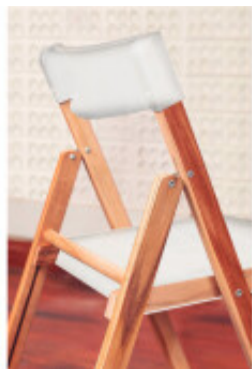

Silla plegable blanca mixta "POTENZA" - TB7081

CÓDIGO: TB7081

MARCA: Tramontina

DESCRIPCIÓN: Fabricada con madera de Itaúba. El respaldo y el asiento son de color blanco en polipropileno, el resto de la silla es con la madera al natural. Dimensiones: altura total 78.1cm, ancho total 42.1cm, profundidad total 53.7cm. Dimensiones del asiento: ancho 37.4cm, profundidad 41.3cm, altura desde el piso al asiento 46.1cm.

CARACTERÍSTICAS: **Material** - Madera

Las imágenes son meramente ilustrativas y pueden, en algunos casos, no coincidir exactamente con el producto final.
Las descripciones y detalles de los artículos ofrecidos, son meramente informativos y pueden no coincidir en un todo con el producto final