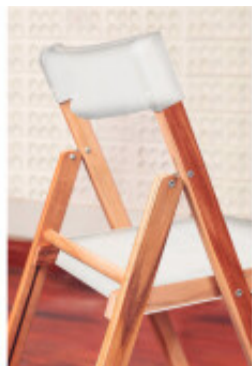

Silla plegable blanca mixta "POTENZA" - TB7081

CÓDIGO: TB7081

MARCA: Tramontina

DESCRIPCIÓN: Fabricada con madera de Itaúba. El respaldo y el asiento son de color blanco en polipropileno, el resto de la silla es con la madera al natural. Dimensiones: altura total 78.1cm, ancho total 42.1cm, profundidad total 53.7cm. Dimensiones del asiento: ancho 37.4cm, profundidad 41.3cm, altura desde el piso al asiento 46.1cm.

CARACTERÍSTICAS: **Material** - Madera

Las imágenes son meramente ilustrativas y pueden, en algunos casos, no coincidir exactamente con el producto final.
Las descripciones y detalles de los artículos ofrecidos, son meramente informativos y pueden no coincidir en un todo con el producto final
