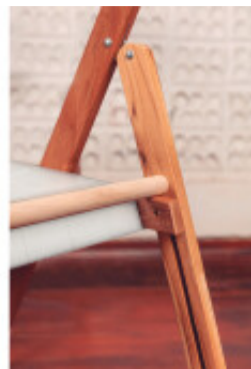

Silla plegable blanca mixta "POTENZA" - TB7081

CÓDIGO: TB7081

MARCA: Tramontina

DESCRIPCIÓN: Fabricada con madera de Itaúba. El respaldo y el asiento son de color blanco en polipropileno, el resto de la silla es con la madera al natural. Dimensiones: altura total 78.1cm, ancho total 42.1cm, profundidad total 53.7cm. Dimensiones del asiento: ancho 37.4cm, profundidad 41.3cm, altura desde el piso al asiento 46.1cm.

CARACTERÍSTICAS: **Material** - Madera

Las imágenes son meramente ilustrativas y pueden, en algunos casos, no coincidir exactamente con el producto final.
Las descripciones y detalles de los artículos ofrecidos, son meramente informativos y pueden no coincidir en un todo con el producto final