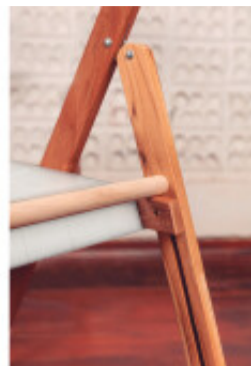

Silla plegable blanca mixta "POTENZA" - TB7081

CÓDIGO: TB7081

MARCA: Tramontina

DESCRIPCIÓN: Fabricada con madera de Itaúba. El respaldo y el asiento son de color blanco en polipropileno, el resto de la silla es con la madera al natural. Dimensiones: altura total 78.1cm, ancho total 42.1cm, profundidad total 53.7cm. Dimensiones del asiento: ancho 37.4cm, profundidad 41.3cm, altura desde el piso al asiento 46.1cm.

CARACTERÍSTICAS: **Material** - Madera

Las imágenes son meramente ilustrativas y pueden, en algunos casos, no coincidir exactamente con el producto final.
Las descripciones y detalles de los artículos ofrecidos, son meramente informativos y pueden no coincidir en un todo con el producto final
