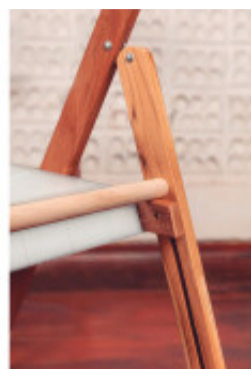

Silla plegable blanca mixta "POTENZA" - TB7081

CÓDIGO: TB7081

MARCA: Tramontina

DESCRIPCIÓN: Fabricada con madera de Itaúba. El respaldo y el asiento son de color blanco, el resto de la silla es con la madera al natural. Dimensiones: altura total 78.1cm, ancho total 42.1cm, profundidad total 53.7cm. Dimensiones del asiento: ancho 37.4cm, profundidad 41.3cm, altura desde el piso al asiento 46.1cm.

CARACTERÍSTICAS: **Material** - Madera

Las imágenes son meramente ilustrativas y pueden, en algunos casos, no coincidir exactamente con el producto final.
Las descripciones y detalles de los artículos ofrecidos, son meramente informativos y pueden no coincidir en un todo con el producto final