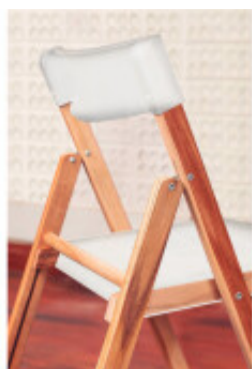

Silla plegable blanca mixta "POTENZA" - TB7081

CÓDIGO: TB7081

MARCA: Tramontina

DESCRIPCIÓN: Fabricada con madera de Itaúba. El respaldo y el asiento son de color blanco, el resto de la silla es con la madera al natural. Dimensiones: altura total 78.1cm, ancho total 42.1cm, profundidad total 53.7cm. Dimensiones del asiento: ancho 37.4cm, profundidad 41.3cm, altura desde el piso al asiento 46.1cm.

CARACTERÍSTICAS: **Material** - Madera

Las imágenes son meramente ilustrativas y pueden, en algunos casos, no coincidir exactamente con el producto final.
Las descripciones y detalles de los artículos ofrecidos, son meramente informativos y pueden no coincidir en un todo con el producto final