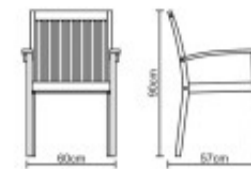

Sillon fijo de madera - TB7005

CÓDIGO: TB7005

MARCA: Tramontina

DESCRIPCIÓN: Fabricado en madera de Jatoba, con acabado natural. Aptos para usar en interior y exterior. Puede tener variación en los tonos, ya que es una característica típica de esta madera, por lo tanto puede presentar diferentes colores en el mismo producto. Es un producto ecológicamente correcto, no tiene olor, no tiene componentes nocivos a la salud o a la naturaleza, además de ser biodegradable e impermeable. Dimensiones aprox. ancho 60cm x profundidad 57cm x altura total 90cm (incluyendo el respaldo).

CARACTERÍSTICAS: **Material** - Madera

Las imágenes son meramente ilustrativas y pueden, en algunos casos, no coincidir exactamente con el producto final.
Las descripciones y detalles de los artículos ofrecidos, son meramente informativos y pueden no coincidir en un todo con el producto final