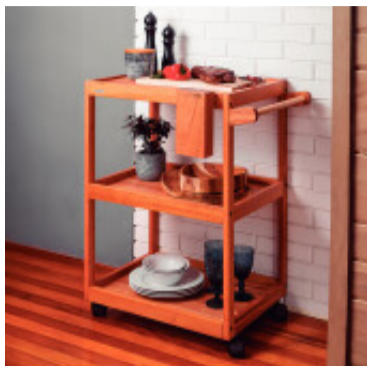

Carro para asado con soporte "Servicio" - TB6953

CÓDIGO: TB6953

MARCA: Tramontina

DESCRIPCIÓN: Fabricado en madera FSC Muiracatiara. Incluye un soporte con capacidad para 4 cuchillos de hasta 8 pulgadas. Acabado en aceite mineral, lo que le aportando durabilidad y protección. Se entrega desarmado, con manual de montaje y kit de tornillos. Dimensiones: altura 85 x ancho 68 x profundidad 50cm.

CARACTERÍSTICAS: **Material** - Madera

Las imágenes son meramente ilustrativas y pueden, en algunos casos, no coincidir exactamente con el producto final.
Las descripciones y detalles de los artículos ofrecidos, son meramente informativos y pueden no coincidir en un todo con el producto final