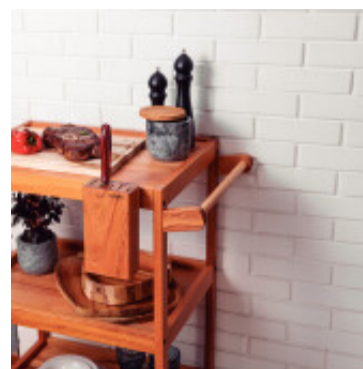

Carro para asado con soporte "Servicio" - TB6953

CÓDIGO: TB6953

MARCA: Tramontina

DESCRIPCIÓN: Fabricado en madera FSC Muiracatiara. Incluye un soporte con capacidad para 4 cuchillos de hasta 8 pulgadas. Acabado en aceite mineral, lo que le aportando durabilidad y protección. Se entrega desarmado, con manual de montaje y kit de tornillos. Dimensiones: altura 85 x ancho 68 x profundidad 50cm.

CARACTERÍSTICAS: **Material** - Madera

Las imágenes son meramente ilustrativas y pueden, en algunos casos, no coincidir exactamente con el producto final.
Las descripciones y detalles de los artículos ofrecidos, son meramente informativos y pueden no coincidir en un todo con el producto final