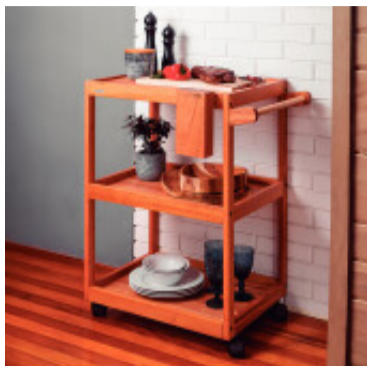

Carro para asado con soporte "Servicio" - TB6953

CÓDIGO: TB6953

MARCA: Tramontina

DESCRIPCIÓN: Fabricado en madera FSC Muiracatiara. Incluye un soporte con capacidad para 4 cuchillos de hasta 8 pulgadas. Acabado en aceite mineral, lo que le aportando durabilidad y protección. Se entrega desarmado, con manual de montaje y kit de tornillos. Dimensiones: altura 85 x ancho 68 x profundidad 50cm.

CARACTERÍSTICAS: **Material** - Madera

Las imágenes son meramente ilustrativas y pueden, en algunos casos, no coincidir exactamente con el producto final.
Las descripciones y detalles de los artículos ofrecidos, son meramente informativos y pueden no coincidir en un todo con el producto final
