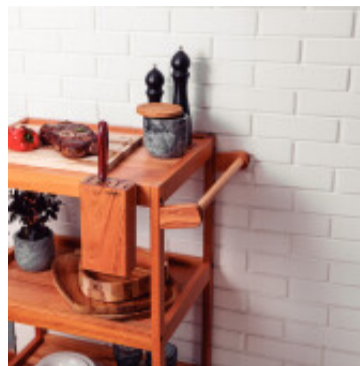

Carro para asado con soporte "Servicio" - TB6953

CÓDIGO: TB6953

MARCA: Tramontina

DESCRIPCIÓN: Fabricado en madera FSC Muiracatiara. Incluye un soporte con capacidad para 4 cuchillos de hasta 8 pulgadas. Acabado en aceite mineral, lo que le aportando durabilidad y protección. Se entrega desarmado, con manual de montaje y kit de tornillos. Dimensiones: altura 85 x ancho 68 x profundidad 50cm.

CARACTERÍSTICAS: **Material** - Madera

Las imágenes son meramente ilustrativas y pueden, en algunos casos, no coincidir exactamente con el producto final.
Las descripciones y detalles de los artículos ofrecidos, son meramente informativos y pueden no coincidir en un todo con el producto final