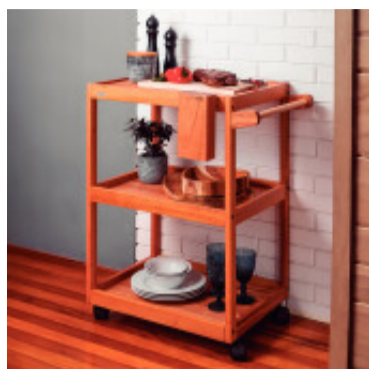

Carro para asado con soporte "Servicio" - TB6953

CÓDIGO: TB6953

MARCA: Tramontina

DESCRIPCIÓN: Fabricado en madera FSC Muiracatiara. Incluye un soporte con capacidad para 4 cuchillos de hasta 8 pulgadas. Acabado en aceite mineral, lo que le aportando durabilidad y protección. Se entrega desarmado, con manual de montaje y kit de tornillos. Dimensiones: altura 85 x ancho 68 x profundidad 50cm.

CARACTERÍSTICAS: **Material** - Madera

Las imágenes son meramente ilustrativas y pueden, en algunos casos, no coincidir exactamente con el producto final.
Las descripciones y detalles de los artículos ofrecidos, son meramente informativos y pueden no coincidir en un todo con el producto final