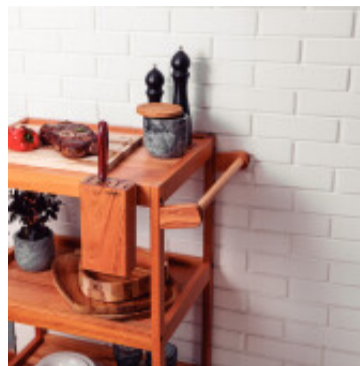

Carro para asado con soporte "Servicio" - TB6953

CÓDIGO: TB6953

MARCA: Tramontina

DESCRIPCIÓN: Fabricado en madera FSC Muiracatiara. Incluye un soporte con capacidad para 4 cuchillos de hasta 8 pulgadas. Acabado en aceite mineral, lo que le aportando durabilidad y protección. Se entrega desarmado, con manual de montaje y kit de tornillos. Dimensiones: altura 85 x ancho 68 x profundidad 50cm.

CARACTERÍSTICAS: **Material** - Madera

Las imágenes son meramente ilustrativas y pueden, en algunos casos, no coincidir exactamente con el producto final.
Las descripciones y detalles de los artículos ofrecidos, son meramente informativos y pueden no coincidir en un todo con el producto final
