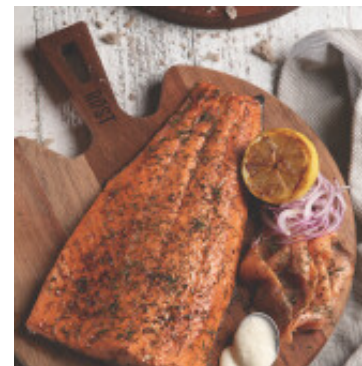

Tabla redonda para servir con mango "ROST" - TB1557

CÓDIGO: TB1557

MARCA: Tramontina

DESCRIPCIÓN: Es un modelo de tabla para los que prefieren lo rústico y tradicional. Fabricada en madera mixta de Jatoba con acabado al aceite. Forma redonda, con mango. Dimensiones 35 x 30 x 1.8cm.