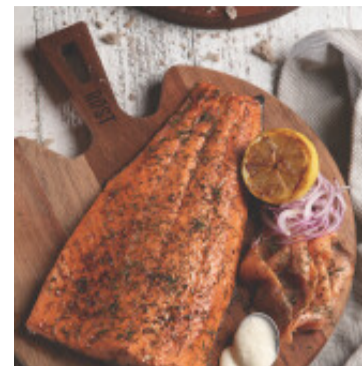

Tabla redonda para servir con mango "ROST" - TB1557

CÓDIGO: TB1557

MARCA: Tramontina

DESCRIPCIÓN: Es un modelo de tabla para los que prefieren lo rústico y tradicional. Fabricada en madera mixta de Jatoba con acabado al aceite. Forma redonda, con mango. Dimensiones 35 x 30 x 1.8cm.